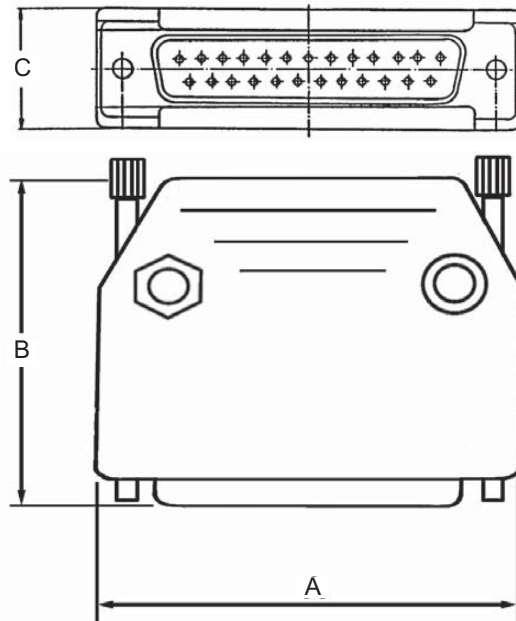

MiniDIN

Sockets / Strips Jumper

Terminal Blocks

Memory Card

FPC / FPC

Dieses Gehäuse wird mit geradem Kabelaustritt in schwarz oder metallisiert geliefert. Einfache Montage.

This cover with straight cable exit is available in black or metallized plastic. Easy assembly.

Material
Polycarbonat

Material
Polycarbonat

Lieferumfang
2 Halbschalen
2 Rändelschrauben
4 Schrauben
2 Zugentlastungsbügel
2 Mutter

Delivery includes
2 half-shells
2 knurled screws
4 screws
2 strain reliefs
2 nuts

Dimensions			
No. of contacts	A	B	C
09	31.1	30.0	17.0
15	39.2	29.5	17.0
25	55.0	41.0	18.0
37	70.0	47.5	18.0

Bestellcode / Ordercode

Poizahl
09 / 15 / 25 / 37

No. of contacts
09 / 15 / 25 / 37

Ausführung
S - Kunststoff, schwarz
V - Metallisiert