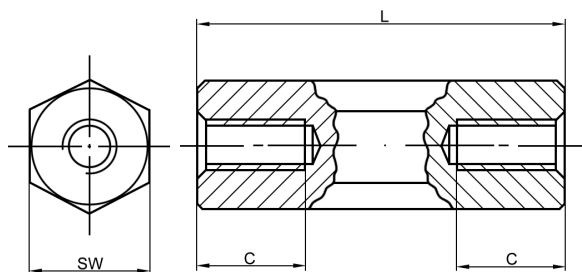

Schlüsselweite (SW) 7; Gewinde M4
Width across flat (SW) 7; Thread M4

VPE = 100 Stck
PU = 100 pcs

Option Option	Dimensions	
	L	C min
B	8	8
C	10	10
D	12	12
E	15	15
F	18	18
G	20	20
H	25	8
K	30	8
L	35	8
M	40	8
N	50	8

Bestellcode
Ordercode

V 5635 x

Bitte „x“ durch die geeignete Option ersetzen
Please replace „x“ with appropriate option

Schlüsselweite (SW) 6; Gewinde M3
Width across flat (SW) 6; Thread M3

VPE = 100 Stck
PU = 100 pcs

Option Option	Dimensions	
	L	C min
A	5	5
B	8	8
C	10	10
D	12	12
E	15	15
F	18	18
G	20	20
H	25	5
K	30	5

Bestellcode
Ordercode

V 6613 x

Bitte „x“ durch die geeignete Option ersetzen
Please replace „x“ with appropriate option