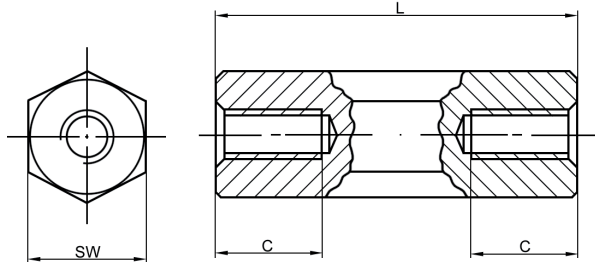

Schlüsselweite (SW) 7; Gewinde M4
Width across flat (SW) 7; Thread M4

VPE = 100 Stck
PU = 100 pcs

Option Option	Dimensions	
	L	C min
B	8	8
C	10	10
D	12	12
E	15	15
F	18	18
G	20	20
H	25	8
K	30	8
L	35	8
M	40	8
N	50	8

Bestellcode
Ordercode

V 5635 x

Bitte „x“ durch die geeignete Option ersetzen
Please replace „x“ with appropriate option

Schlüsselweite (SW) 6; Gewinde M3
Width across flat (SW) 6; Thread M3

VPE = 100 Stck
PU = 100 pcs

Option Option	Dimensions	
	L	C min
A	5	5
B	8	8
C	10	10
D	12	12
E	15	15
F	18	18
G	20	20
H	25	5
K	30	5

Bestellcode
Ordercode

V 6613 x

Bitte „x“ durch die geeignete Option ersetzen
Please replace „x“ with appropriate option