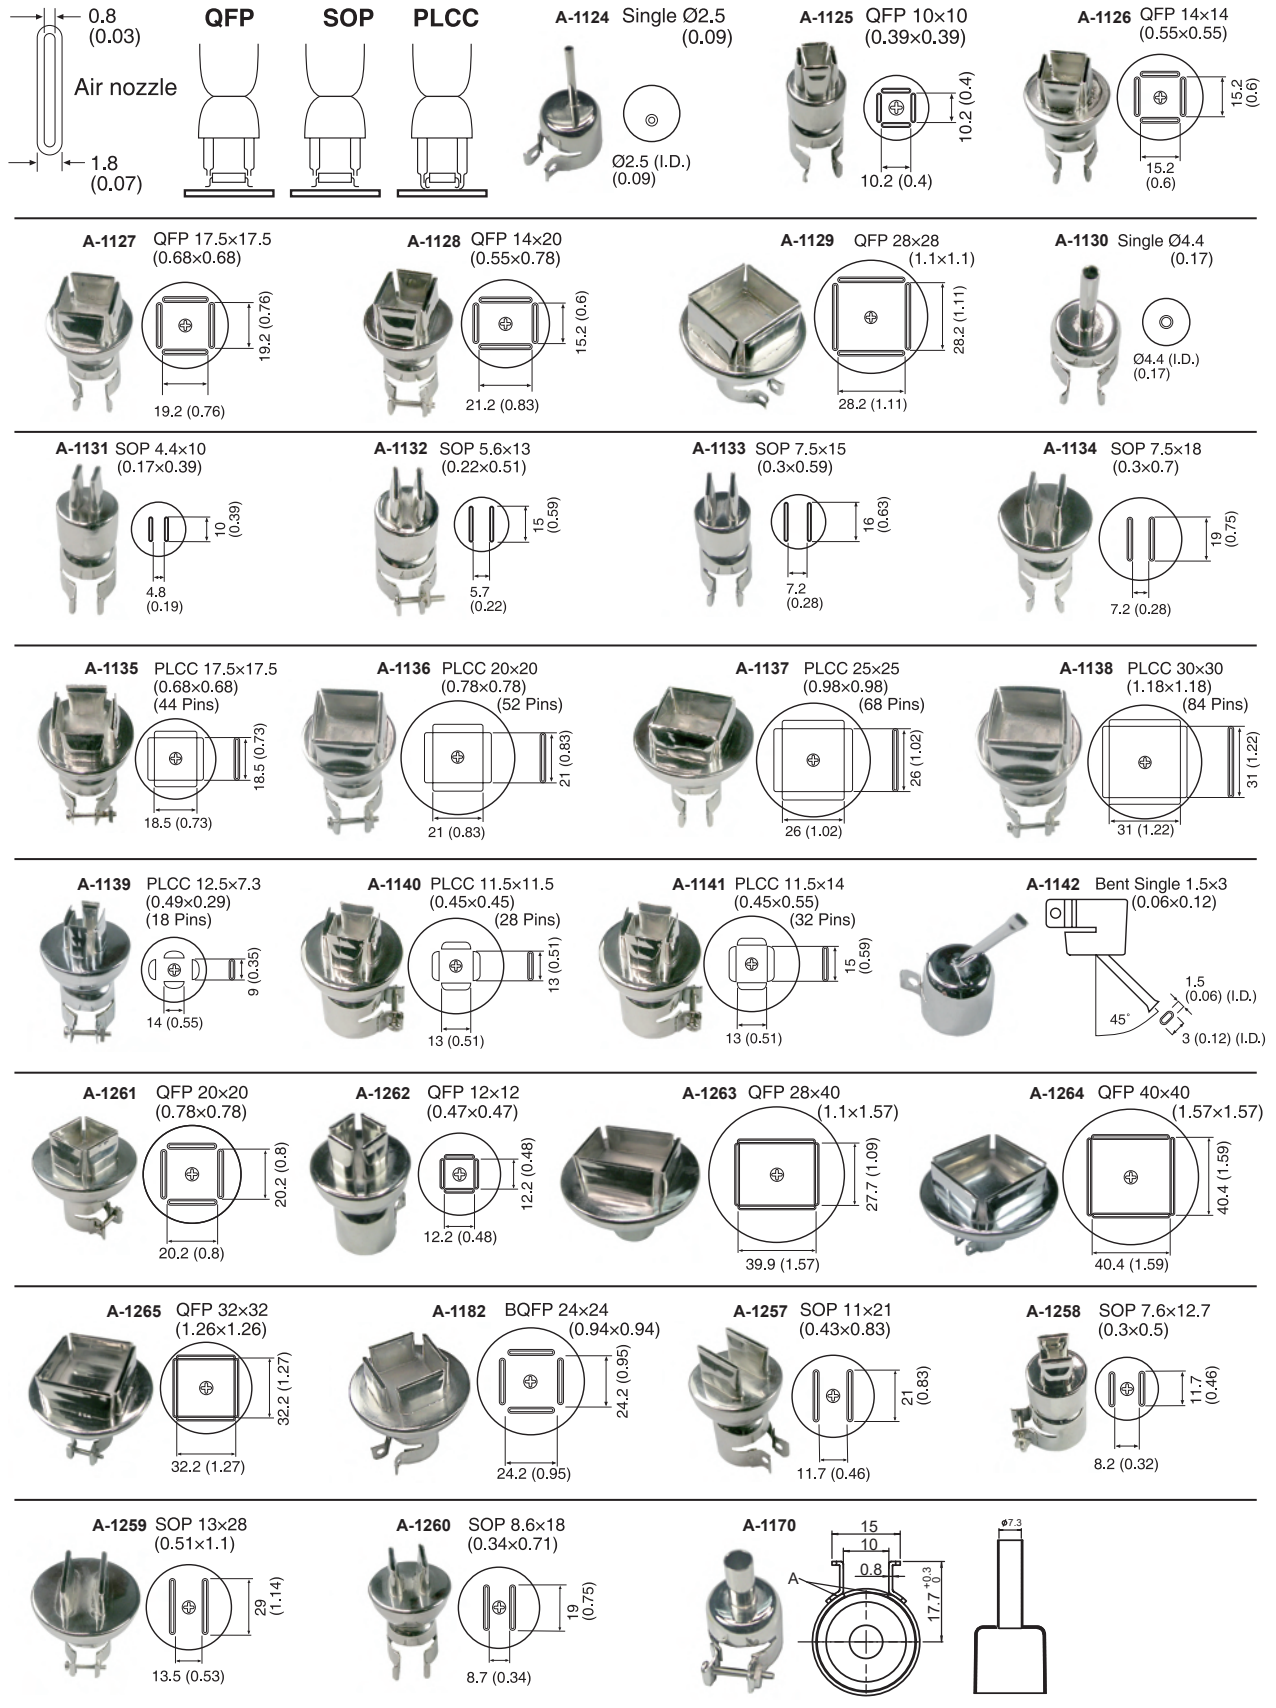

烙铁头 (T900)

858 系列喷咀 (适用: AT8586 AT858D+ ST-8800D)

862D 系列喷咀 (适用: ST-862D)

850 系列喷嘴 (适用: AT850 AT852 AT8502)

电焊台、热风台 手柄一览表

类别	型号	图片	适用机型
焊台手柄	AP-50		AT-937/AT-8586/AT-8502D ROHS
	AP-65		AT-937A(插拔式发热芯) ROHS
	AP-65A		AT-989/AP-989D(标配T900-B) ROHS
	SP-65A		ST-8865(标配T900-0.2SI) ROHS
	SP-60		ST-60 ROHS
	SP-80		ST-80 ROHS
	SP-990		ST-990 ROHS
	SP-100		ST-100 ROHS
	AP-60		AT-938D ROHS
	AP-80		AT-980E ROHS
	SP-65		ST-965(插拔式发热芯) ROHS
	SP-90B		ST-2090D ROHS
	Y-950		ST-9150(一体式发热芯) 50W ROHS
	Y-9130		ST-9150(一体式发热芯) 130W ROHS
	Y-9150		ST-9150(一体式发热芯) 150W ROHS
	N-9100		ST-9150(一体式发热芯 电镊子) 100W ROHS
风枪手柄	AP-700B		AT-858D+/AT-8586 ROHS
	AP-550B		AT-850D/AT-852D ROHS
	AP-551B		AT-8502D ROHS
	AP-552B		MS-900 ROHS
	AP-102B		ST-862D ROHS
	AP-800B		ST-8800/ST-8865 ROHS
	SP-202D		GT-8106/GT-8102A ROHS
	SP-202B		ST-8602D ROHS

[657-20ABPNE](#) [73452PPBA](#) [A22-4026](#) [120-1873-007](#) [218-40CTE3](#) [253-122ABE-22](#) [PSC22CB](#) [295-2](#) [CLP212SG](#) [D10100-28](#)

[BDN183CBA01](#) [3-21053-4](#) [LAE66A3CB](#) [511-3U](#) [73381PPBA](#) [73403PPBA](#) [7G0047C](#) [8191-E40](#) [510-12M](#) [D10650-40T5](#) [6225B-MT6G](#)

[ATS-54310K-C2-R0](#) [648-51AB](#) [657-20ABPESC](#) [679-25AG](#) [FK 212 CB SA](#) [FK225 SA L1](#) [6801G](#) [680-5K](#) [SK145 37 5STSTO220](#) [TS-](#)

[11042-CY](#) [S14K35G3S5](#) [8924G](#) [7717-133DAP](#) [7717-26DAP](#) [4509](#) [SW25-4G](#) [CLP-215](#) [CLP-207](#) [SK409 25 4STS](#) [D20850-40-T2](#)

[APF30-30-10CB/A01](#) [V8508E](#) [268-85CTE](#) [43808-04](#) [BDN123CBA01](#) [512-9M](#) [BDN113CBA01](#) [ATS-PF1K-C1-R0](#) [43806-04](#)