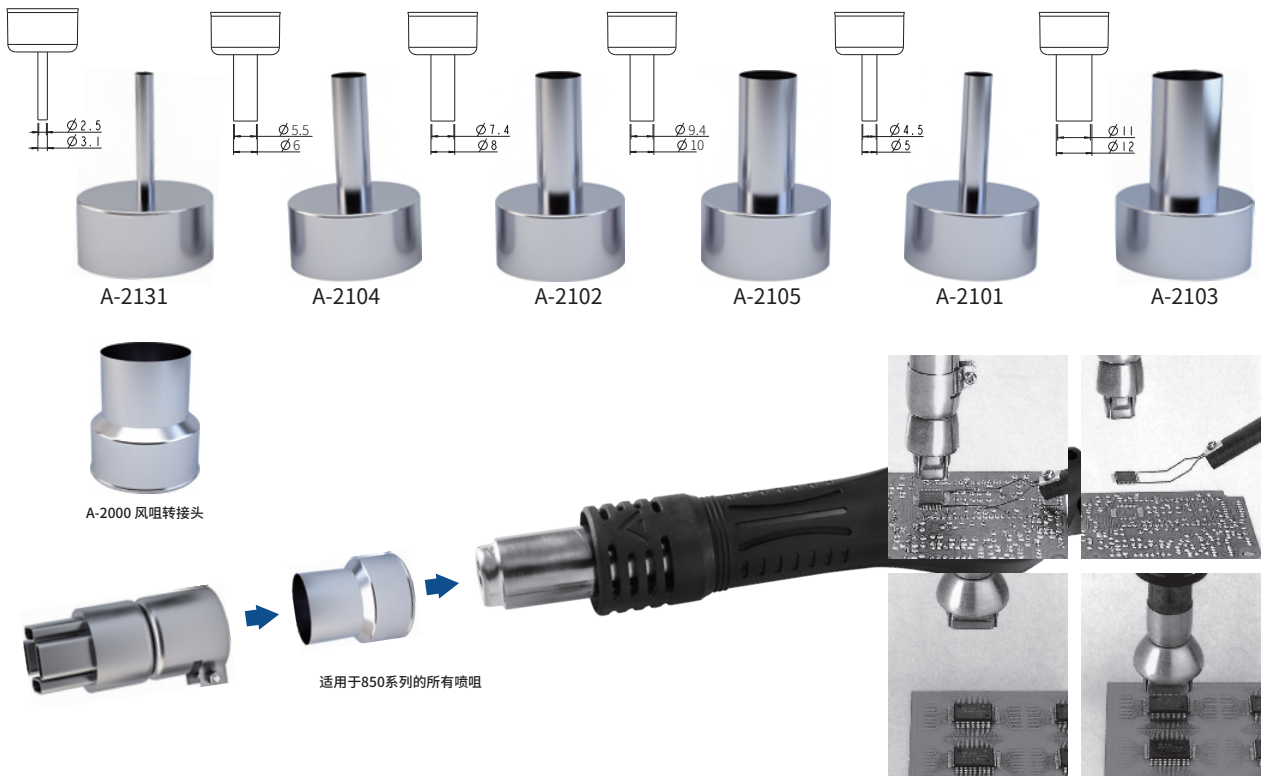

烙铁头 (T900)

858 系列喷咀 (适用: AT8586 AT858D+ ST-8800D)

862D 系列喷咀 (适用: ST-862D)

850 系列喷嘴 (适用: AT850 AT852 AT8502)

电焊台、热风台 手柄一览表

类别	型号	图片	适用机型
焊台手柄	AP-50		AT-937/AT-8586/AT-8502D ROHS
	AP-65		AT-937A(插拔式发热芯) ROHS
	AP-65A		AT-989/AP-989D(标配T900-B) ROHS
	SP-65A		ST-8865(标配T900-0.2SI) ROHS
	SP-60		ST-60 ROHS
	SP-80		ST-80 ROHS
	SP-990		ST-990 ROHS
	SP-100		ST-100 ROHS
	AP-60		AT-938D ROHS
	AP-80		AT-980E ROHS
	SP-65		ST-965(插拔式发热芯) ROHS
	SP-90B		ST-2090D ROHS
	Y-950		ST-9150(一体式发热芯) 50W ROHS
	Y-9130		ST-9150(一体式发热芯) 130W ROHS
	Y-9150		ST-9150(一体式发热芯) 150W ROHS
	N-9100		ST-9150(一体式发热芯 电镊子) 100W ROHS
风枪手柄	AP-700B		AT-858D+/AT-8586 ROHS
	AP-550B		AT-850D/AT-852D ROHS
	AP-551B		AT-8502D ROHS
	AP-552B		MS-900 ROHS
	AP-102B		ST-862D ROHS
	AP-800B		ST-8800/ST-8865 ROHS
	SP-202D		GT-8106/GT-8102A ROHS
	SP-202B		ST-8602D ROHS