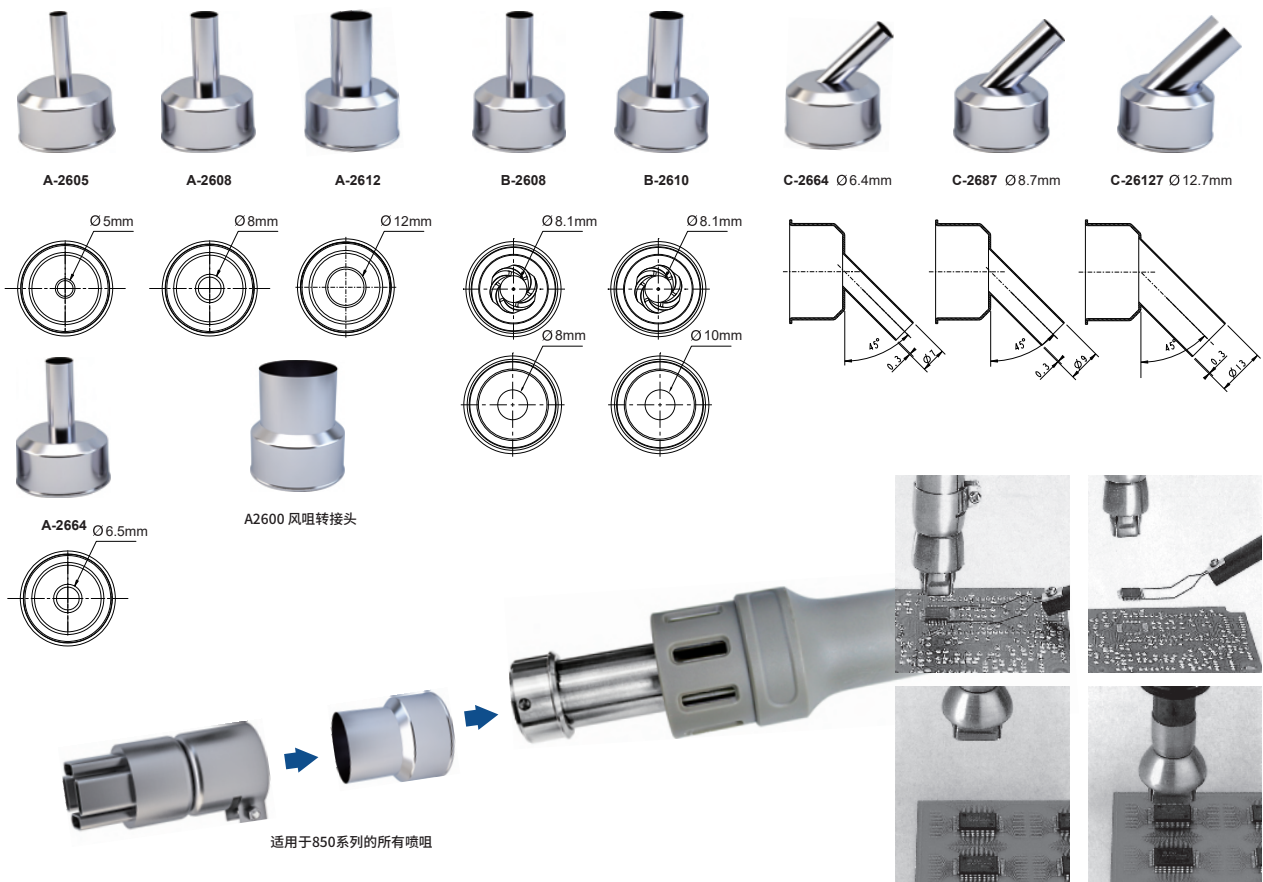

烙铁头 (T900)

858 系列喷咀 (适用: AT8586 AT858D+ ST-8800D)

862D 系列喷咀 (适用: ST-862D)

850 系列喷嘴 (适用: AT850 AT852 AT8502)

电焊台、热风台 手柄一览表

类别	型号	图片	适用机型
焊台手柄	AP-50		AT-937/AT-8586/AT-8502D ROHS
	AP-65		AT-937A(插拔式发热芯) ROHS
	AP-65A		AT-989/AP-989D(标配T900-B) ROHS
	SP-65A		ST-8865(标配T900-0.2SI) ROHS
	SP-60		ST-60 ROHS
	SP-80		ST-80 ROHS
	SP-990		ST-990 ROHS
	SP-100		ST-100 ROHS
	AP-60		AT-938D ROHS
	AP-80		AT-980E ROHS
	SP-65		ST-965(插拔式发热芯) ROHS
	SP-90B		ST-2090D ROHS
	Y-950		ST-9150(一体式发热芯) 50W ROHS
	Y-9130		ST-9150(一体式发热芯) 130W ROHS
	Y-9150		ST-9150(一体式发热芯) 150W ROHS
	N-9100		ST-9150(一体式发热芯 电镊子) 100W ROHS
风枪手柄	AP-700B		AT-858D+/AT-8586 ROHS
	AP-550B		AT-850D/AT-852D ROHS
	AP-551B		AT-8502D ROHS
	AP-552B		MS-900 ROHS
	AP-102B		ST-862D ROHS
	AP-800B		ST-8800/ST-8865 ROHS
	SP-202D		GT-8106/GT-8102A ROHS
	SP-202B		ST-8602D ROHS