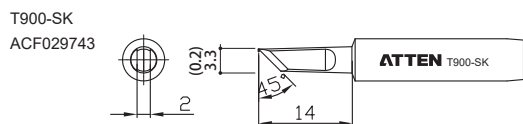

烙铁头 (T900)

858 系列喷咀 (适用: AT8586 AT858D+ ST-8800D)

862D 系列喷咀 (适用: ST-862D)

850 系列喷嘴 (适用: AT850 AT852 AT8502)

电焊台、热风台 手柄一览表

类别	型号	图片	适用机型
焊台手柄	AP-50		AT-937/AT-8586/AT-8502D ROHS
	AP-65		AT-937A(插拔式发热芯) ROHS
	AP-65A		AT-989/AP-989D(标配T900-B) ROHS
	SP-65A		ST-8865(标配T900-0.2SI) ROHS
	SP-60		ST-60 ROHS
	SP-80		ST-80 ROHS
	SP-990		ST-990 ROHS
	SP-100		ST-100 ROHS
	AP-60		AT-938D ROHS
	AP-80		AT-980E ROHS
	SP-65		ST-965(插拔式发热芯) ROHS
	SP-90B		ST-2090D ROHS
	Y-950		ST-9150(一体式发热芯) 50W ROHS
	Y-9130		ST-9150(一体式发热芯) 130W ROHS
	Y-9150		ST-9150(一体式发热芯) 150W ROHS
	N-9100		ST-9150(一体式发热芯 电镊子) 100W ROHS
风枪手柄	AP-700B		AT-858D+/AT-8586 ROHS
	AP-550B		AT-850D/AT-852D ROHS
	AP-551B		AT-8502D ROHS
	AP-552B		MS-900 ROHS
	AP-102B		ST-862D ROHS
	AP-800B		ST-8800/ST-8865 ROHS
	SP-202D		GT-8106/GT-8102A ROHS
	SP-202B		ST-8602D ROHS