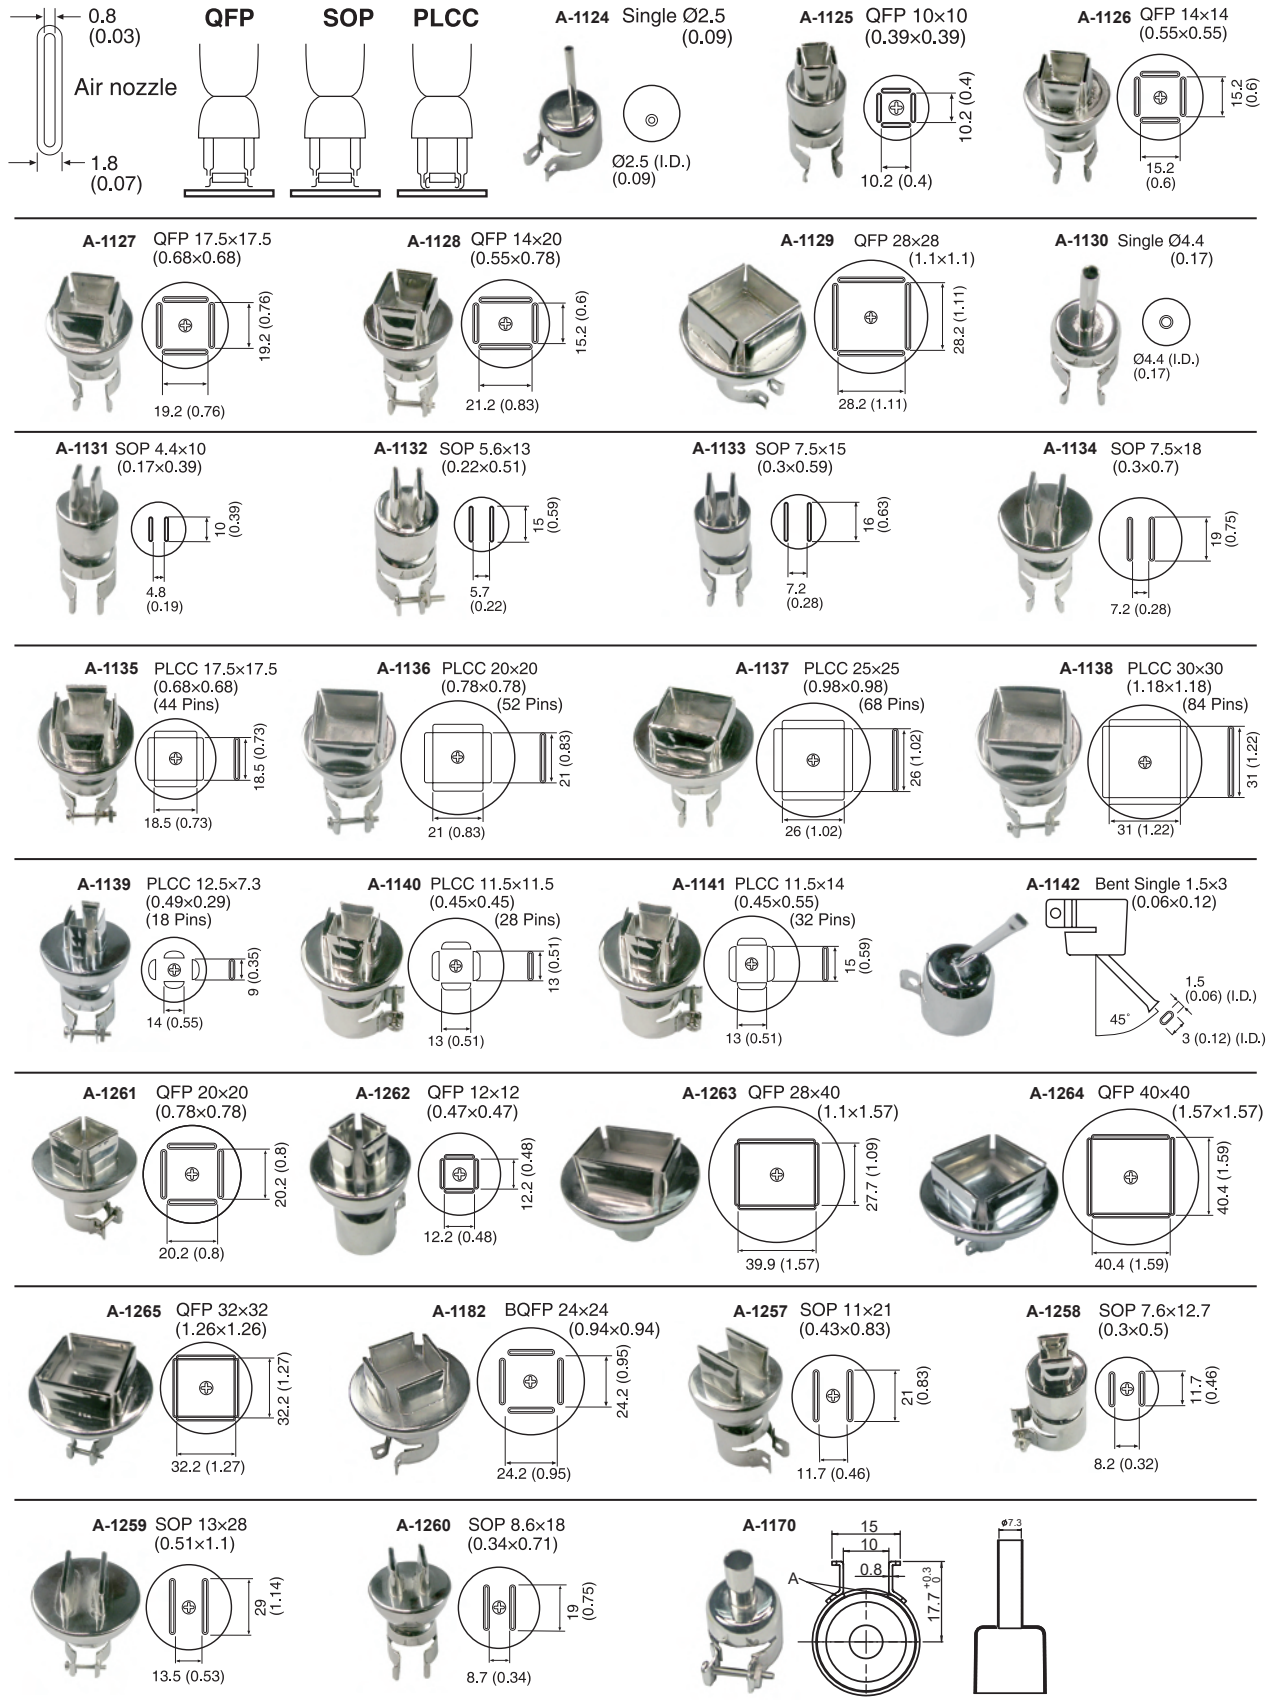

烙铁头 (T900)

858 系列喷咀 (适用: AT8586 AT858D+ ST-8800D)

862D 系列喷咀 (适用: ST-862D)

850 系列喷嘴 (适用: AT850 AT852 AT8502)

电焊台、热风台 手柄一览表

类别	型号	图片	适用机型
焊台手柄	AP-50		AT-937/AT-8586/AT-8502D ROHS
	AP-65		AT-937A(插拔式发热芯) ROHS
	AP-65A		AT-989/AP-989D(标配T900-B) ROHS
	SP-65A		ST-8865(标配T900-0.2SI) ROHS
	SP-60		ST-60 ROHS
	SP-80		ST-80 ROHS
	SP-990		ST-990 ROHS
	SP-100		ST-100 ROHS
	AP-60		AT-938D ROHS
	AP-80		AT-980E ROHS
	SP-65		ST-965(插拔式发热芯) ROHS
	SP-90B		ST-2090D ROHS
	Y-950		ST-9150(一体式发热芯) 50W ROHS
	Y-9130		ST-9150(一体式发热芯) 130W ROHS
	Y-9150		ST-9150(一体式发热芯) 150W ROHS
	N-9100		ST-9150(一体式发热芯 电镊子) 100W ROHS
风枪手柄	AP-700B		AT-858D+/AT-8586 ROHS
	AP-550B		AT-850D/AT-852D ROHS
	AP-551B		AT-8502D ROHS
	AP-552B		MS-900 ROHS
	AP-102B		ST-862D ROHS
	AP-800B		ST-8800/ST-8865 ROHS
	SP-202D		GT-8106/GT-8102A ROHS
	SP-202B		ST-8602D ROHS

X-ON Electronics

Largest Supplier of Electrical and Electronic Components

Click to view similar products for [Soldering & Desoldering Stations](#) category:

Click to view products by [Atten](#) manufacturer:

Other Similar products are found below :

[T0058768747](#) [CA0201](#) [WXD2N](#) [T0051512199N](#) [145-2000-ESDN](#) [T0058758721N](#) [0051514699N](#) [0051512199N](#) [TS2300D](#) [WELPB102](#)
[0552406](#) [5SS-554-H](#) [5SS-553-H](#) [5SS-331N1-H](#) [209202](#) [MFR-2240](#) [DDSE-2QD](#) [SRWS-2SC](#) [DMPSE-2QB](#) [T245-GA](#) [ZD-154-1B](#)
[0ICV2005A](#) [MX-570](#) [108ESD](#) [DS2500D](#) [LS30](#) [T0052923699](#) [0IC2205VC](#) [MX-5270](#) [MS-GT-Y050](#) [CDN-2QF](#) [ZD-154-1C](#) [JNA-2B](#)
[0IC1105A](#) [T0053451699](#) [TESE-2B](#) [CVC-9CH0050S](#) [ST802](#) [0016268](#) [ZD-154-1A](#) [ZD-11L](#) [QUICK 959D+](#) [CHB-B](#) [0IC1135A](#) [0IC1305](#)
[DMSE-2QB](#) [JTSE-2QB](#) [0ICV2005AC](#) [HCT-910-21](#) [T0058748850N](#)