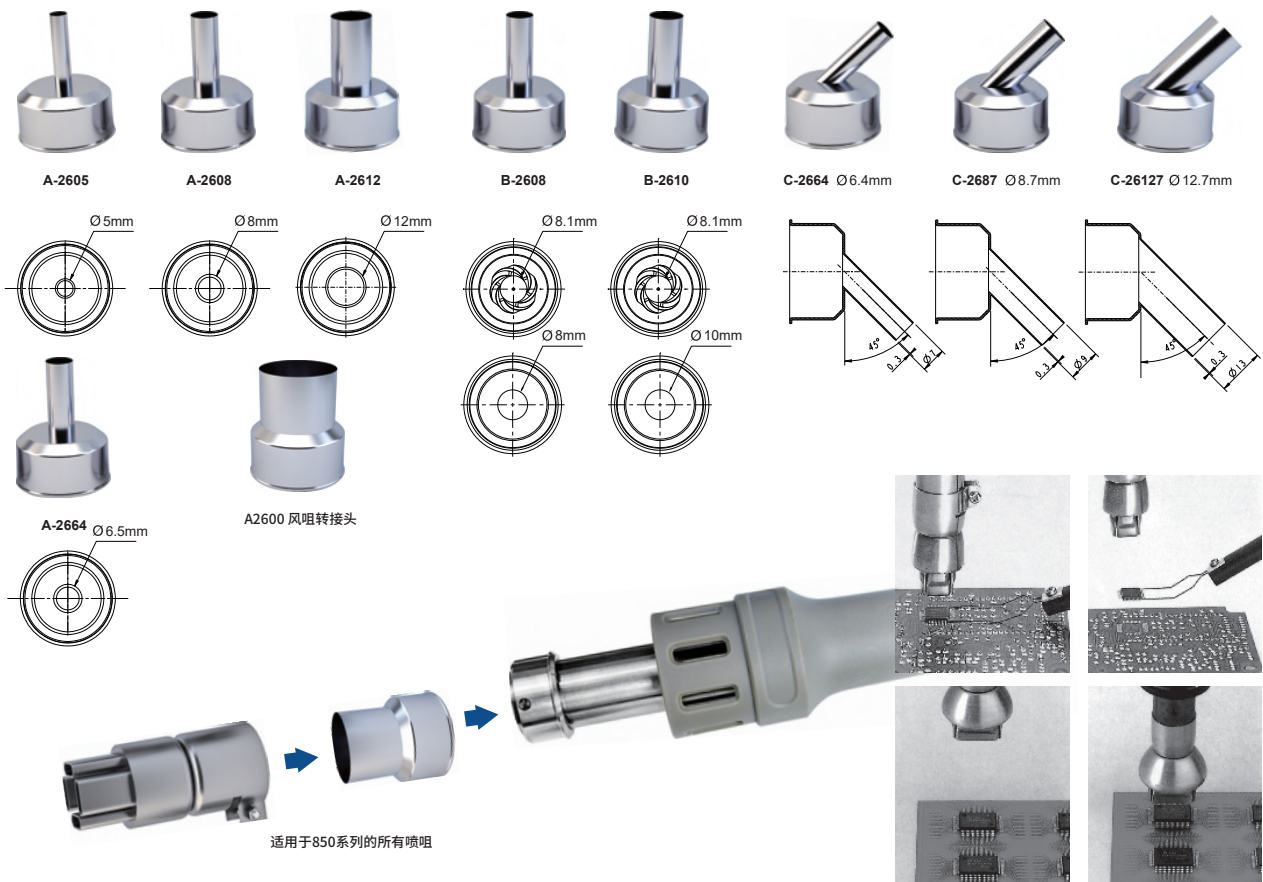

烙铁头 (T900)

858 系列喷咀 (适用: AT8586 AT858D+ ST-8800D)

862D 系列喷咀 (适用: ST-862D)

850 系列喷嘴 (适用: AT850 AT852 AT8502)

电焊台、热风台 手柄一览表

类别	型号	图片	适用机型
焊台手柄	AP-50		AT-937/AT-8586/AT-8502D ROHS
	AP-65		AT-937A(插拔式发热芯) ROHS
	AP-65A		AT-989/AP-989D(标配T900-B) ROHS
	SP-65A		ST-8865(标配T900-0.2SI) ROHS
	SP-60		ST-60 ROHS
	SP-80		ST-80 ROHS
	SP-990		ST-990 ROHS
	SP-100		ST-100 ROHS
	AP-60		AT-938D ROHS
	AP-80		AT-980E ROHS
	SP-65		ST-965(插拔式发热芯) ROHS
	SP-90B		ST-2090D ROHS
	Y-950		ST-9150(一体式发热芯) 50W ROHS
	Y-9130		ST-9150(一体式发热芯) 130W ROHS
	Y-9150		ST-9150(一体式发热芯) 150W ROHS
	N-9100		ST-9150(一体式发热芯 电镊子) 100W ROHS
风枪手柄	AP-700B		AT-858D+/AT-8586 ROHS
	AP-550B		AT-850D/AT-852D ROHS
	AP-551B		AT-8502D ROHS
	AP-552B		MS-900 ROHS
	AP-102B		ST-862D ROHS
	AP-800B		ST-8800/ST-8865 ROHS
	SP-202D		GT-8106/GT-8102A ROHS
	SP-202B		ST-8602D ROHS

X-ON Electronics

Largest Supplier of Electrical and Electronic Components

Click to view similar products for [Soldering & Desoldering Stations](#) category:

Click to view products by [Atten](#) manufacturer: