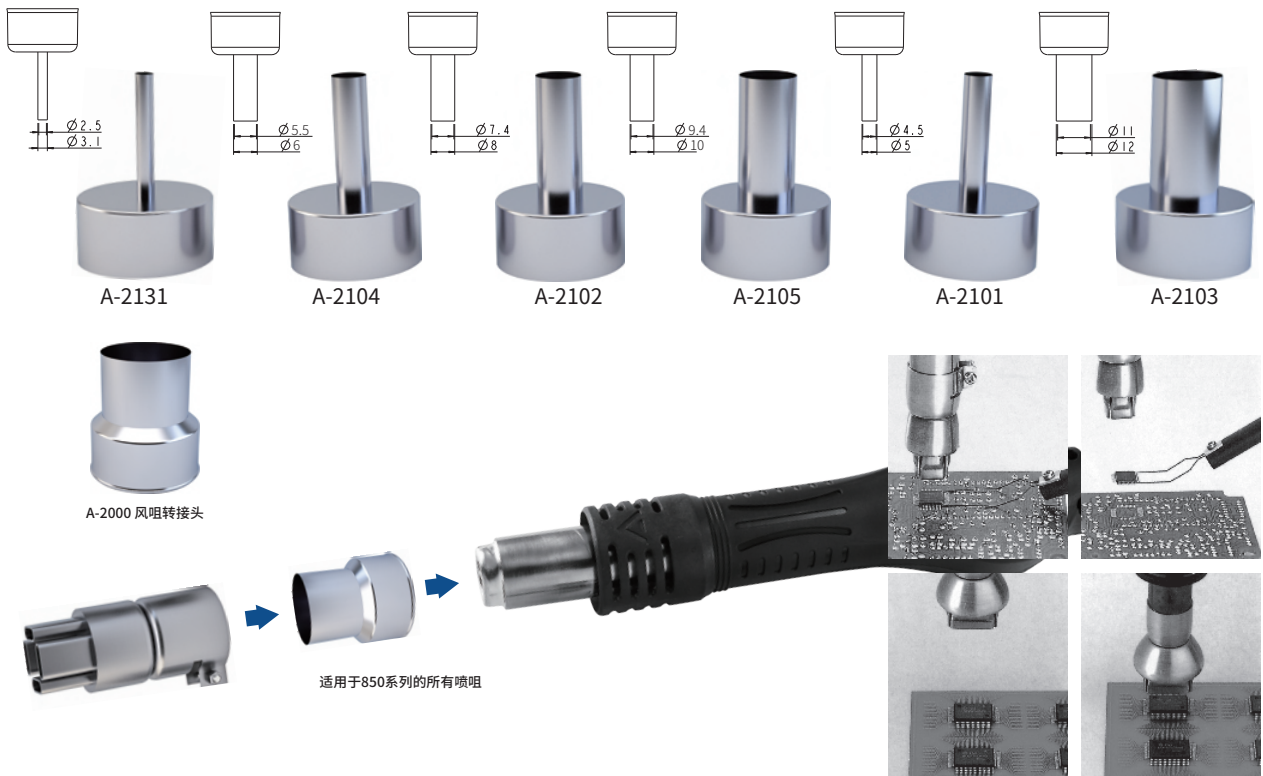

烙铁头 (T900)

858 系列喷咀 (适用: AT8586 AT858D+ ST-8800D)

862D 系列喷咀 (适用: ST-862D)

850 系列喷嘴 (适用: AT850 AT852 AT8502)

电焊台、热风台 手柄一览表

类别	型号	图片	适用机型
焊台手柄	AP-50		AT-937/AT-8586/AT-8502D ROHS
	AP-65		AT-937A(插拔式发热芯) ROHS
	AP-65A		AT-989/AP-989D(标配T900-B) ROHS
	SP-65A		ST-8865(标配T900-0.2SI) ROHS
	SP-60		ST-60 ROHS
	SP-80		ST-80 ROHS
	SP-990		ST-990 ROHS
	SP-100		ST-100 ROHS
	AP-60		AT-938D ROHS
	AP-80		AT-980E ROHS
	SP-65		ST-965(插拔式发热芯) ROHS
	SP-90B		ST-2090D ROHS
	Y-950		ST-9150(一体式发热芯) 50W ROHS
	Y-9130		ST-9150(一体式发热芯) 130W ROHS
	Y-9150		ST-9150(一体式发热芯) 150W ROHS
	N-9100		ST-9150(一体式发热芯 电镊子) 100W ROHS
风枪手柄	AP-700B		AT-858D+/AT-8586 ROHS
	AP-550B		AT-850D/AT-852D ROHS
	AP-551B		AT-8502D ROHS
	AP-552B		MS-900 ROHS
	AP-102B		ST-862D ROHS
	AP-800B		ST-8800/ST-8865 ROHS
	SP-202D		GT-8106/GT-8102A ROHS
	SP-202B		ST-8602D ROHS

X-ON Electronics

Largest Supplier of Electrical and Electronic Components

Click to view similar products for [Soldering & Desoldering Stations](#) category:

Click to view products by [Atten](#) manufacturer: