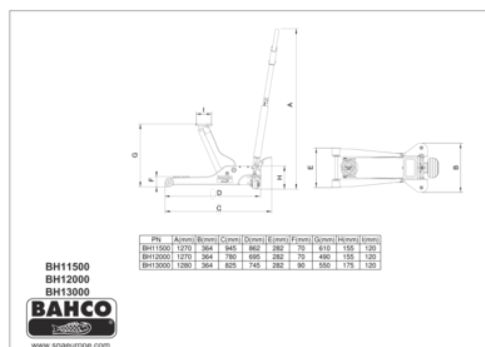

## BH11500

#### DANE PRODUKTÓW

- Bardzo duży okrągły pedał umożliwiającą szybką i bezpieczną operację oraz wygodę w użyciu
- Dwa tłoki podnoszące, zmniejszają liczbę niezbędnych pociągnięć o 50%
- Ostonka przeciwkurzowa
- Kółka stalowe pokryte poliuretanem
- Pokryte gumą część podnosząca
- Steel and PU covered wheels ensures both excellent durability and silent handling
- Curved handle for increased comfort and accessibility
- Useful tray located at the bottom of the handle for storage of tools, screws and nuts
- Safety pressure valve preventing overloading
- Safety lowering valve ensures safe lowering even at maximum load
- Certified according to 2006/42/EC + BS EN1494

## CHARAKTERYSTYKA PRODUKTU

Produkt: **BH11500**

	1500 kg		70 mm		610 mm
	862 mm		+/- 10		119 mm
	x		945 mm		364 mm
	1270 mm		48.8 kg		

Follow the Fish!