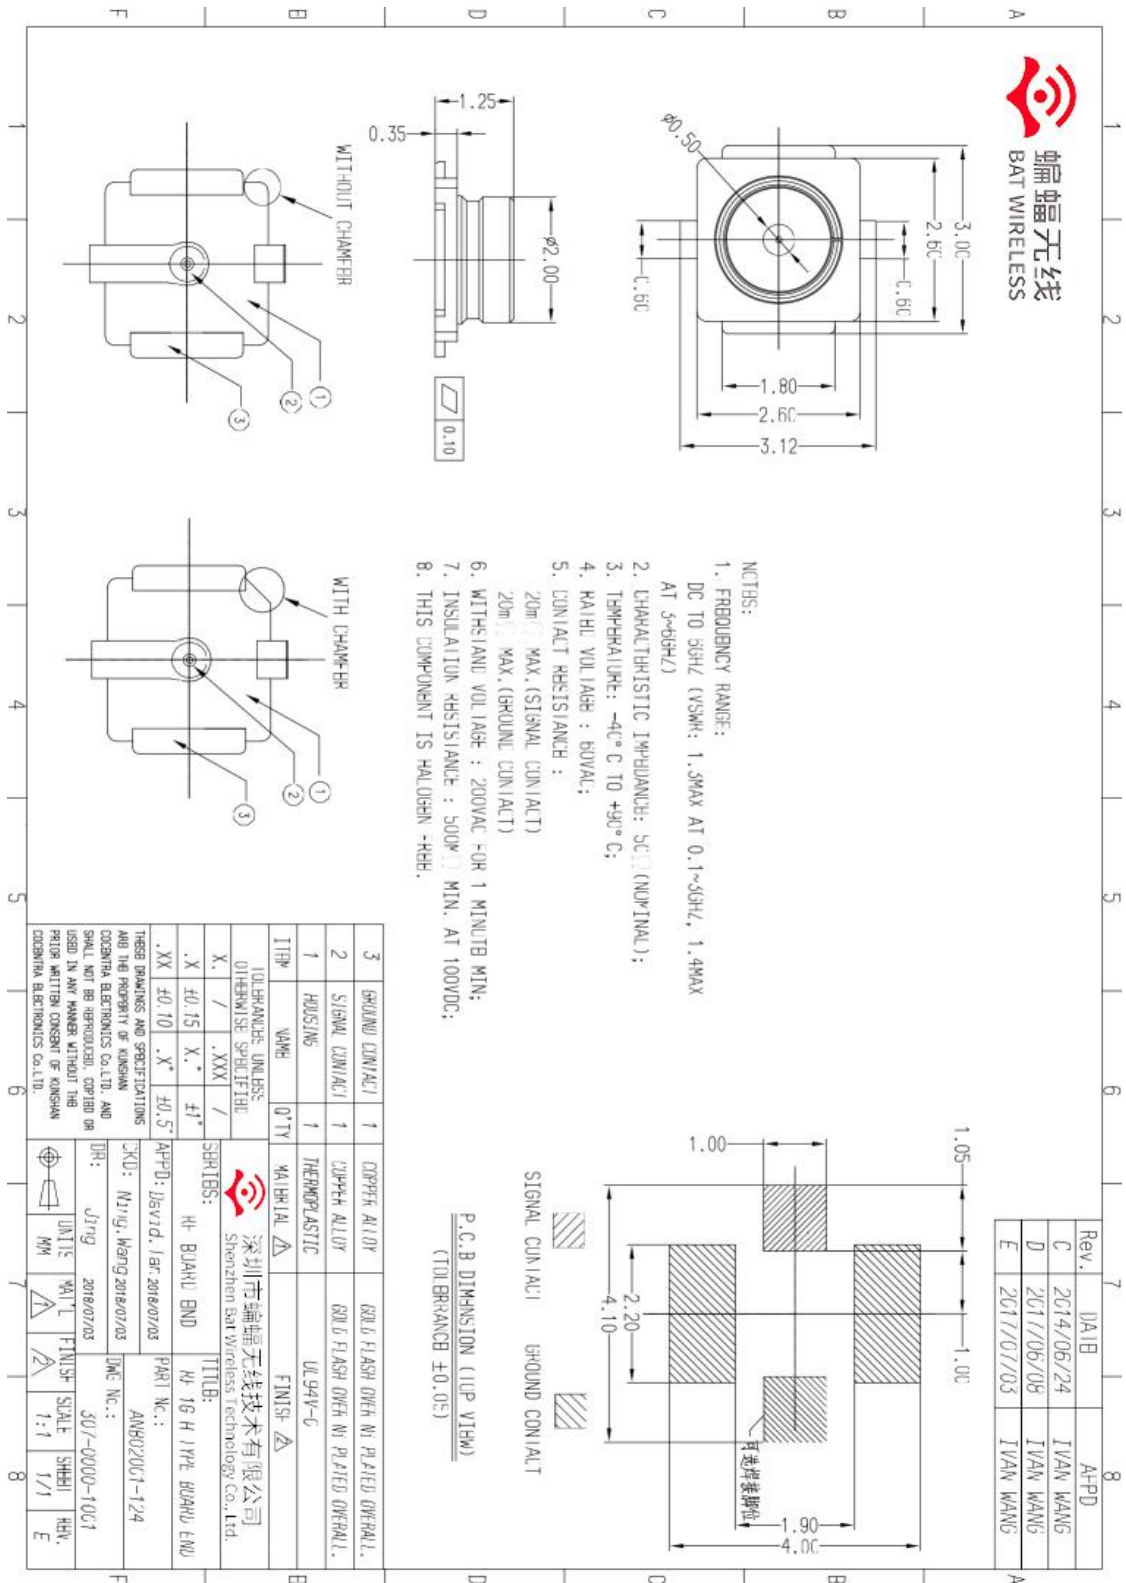

1. Mechanical Specification

1.1 Assembly Drawing