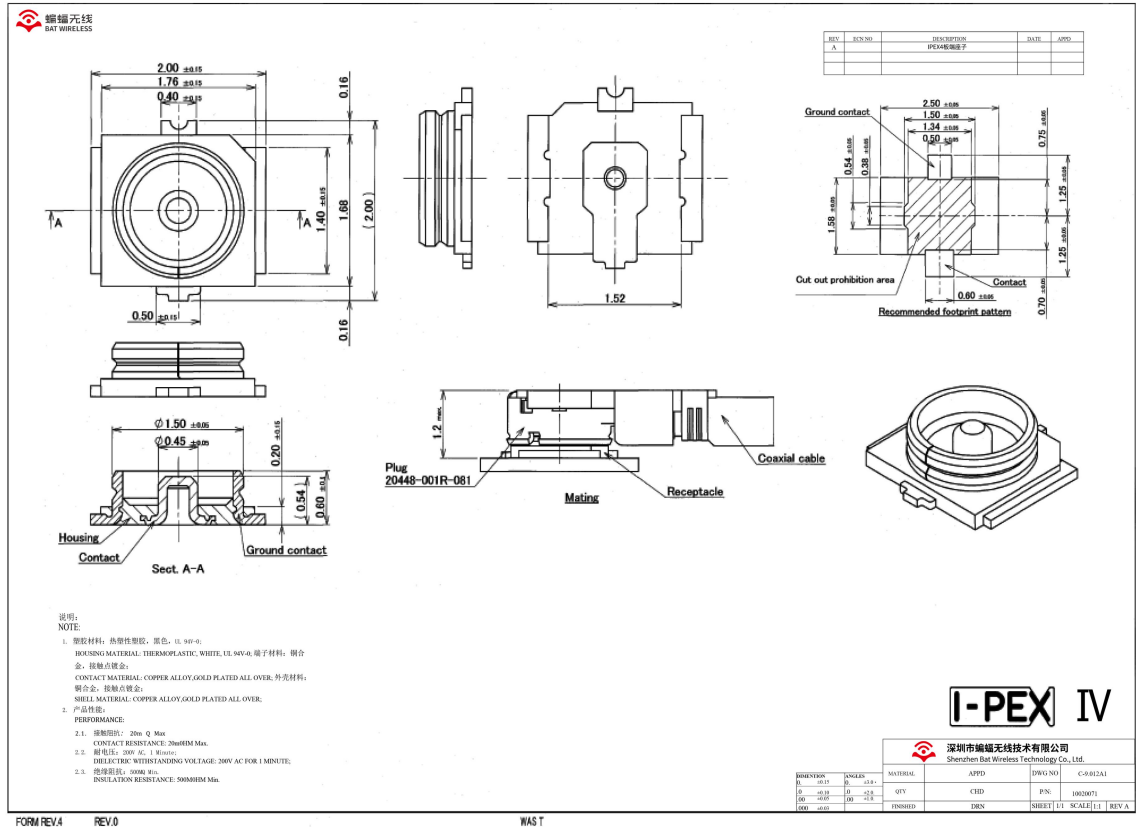

1. Mechanical Specification

1.1 Assembly Drawing

2.免责声明(Disclaimer):

本着为用户提供更好服务的原则, 深圳市蝙蝠无线技术有限公司(下称“蝙蝠无线”)在本手册中将尽可能地为用户呈现详实、准确的产品信息。但介于本手册的内容具有一定的时效性, 蝙蝠无线不能完全保证该文档在任何时段的时效性与适用性。蝙蝠无线有权在没有通知的情况下对本手册上的内容进行更新, 恕不另行通知。为了得到最新版本的信息, 请尊敬的用户定时访问蝙蝠无线官方网站或者与蝙蝠无线工作人员联系。感谢您的包容与支持!

In order to provide our users with better service, Shenzhen Bat Wireless Technology Co., Ltd (hereinafter referred to as Bat Wireless) will try to present as detailed and accurate product information as possible in this manual. However, due to the timeliness of the manual content, Bat Wireless shall not absolutely guarantee the unlimited timeliness and applicability of the file. Bat Wireless has the right to update the manual content without further notice. To get the latest edition information, pls visit the official website of Bat Wireless or contact our customer service staff. Thanks for your trust and support!