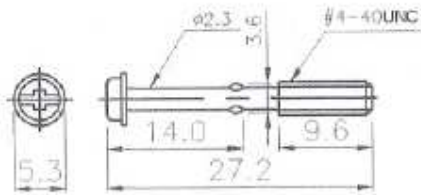

DESCRIPTION: D-SUB HOOD, PLASTIC, H SERIES, 50 PINS  
 MODEL NUMBER: 40-9750H  
 APPLICATION: D-SUB  
 MATERIAL: HOOD ABS UL94HB  
 SCREW STEEL CHROMATE PLATED  
 RoHS COMPLIANCE: YES  
 TECHNICAL DETAIL: N/A

 <small>This PROPRIETARY Document is property of Cinch Connectivity Solutions. It is confidential in nature, non-transferable, and issued with the clear understanding that it is not traced or copied without permission and is returnable upon demand.</small> <small>INTERPRET DRAWING IN ACCORDANCE WITH ASME Y14.5-2009.</small>	3RD ANGLE PROJECTION 	<b>AIM-Cambridge</b>	
	RoHS 2002/95/EC <small>UNLESS OTHERWISE SPECIFIED UNITS: METRIC</small>	Title: <b>D-Sub Hood, Plastic, H Series, 50 Pins</b>	
.XX ±.51 .XXX ±.127 ANGLES ±2°	Model No. <b>40-9750H</b>	Size <b>A</b>	DO NOT SCALE DRAWING
	Date: <b>11/4/2013</b>	Sheet 1 of 1	

[M85049/6-38N](#) [M85049/86-12N03](#) [M85049/90-13P03](#) [70.350.0636.4](#) [70.350.2435.1](#) [72.350.1035.2](#) [72.352.2435.1](#) [73.359.4035.3](#) [829472-1](#)  
[PCS-E20W](#) [970-015-040R011](#) [970-025-040R011](#) [971-009-030R121](#) [971-009-040R011](#) [971-015-040R011](#) [1437013-9](#) [1484402-8](#) [156-3025-](#)  
[EX](#) [16-500800](#) [165X02659X](#) [165X03329A](#) [165X03399A](#) [165X10259X](#) [165X11759X](#) [165X11889X](#) [165X13019X](#) [165X13029X](#)  
[165X13169X](#) [165X13199X](#) [165X13239X](#) [165X13389X](#) [165X13489X](#) [165X14219X](#) [165X14449X](#) [165X17409X](#) [165X17439X](#)  
[165X17569X](#) [165X17599X](#) [165X17609X](#) [165X17889X](#) [165X17979X](#) [L171373](#) [971-025-030R121](#) [300X10989X](#) [165X02609X](#)  
[165X02639X](#) [165X02689X](#) [165X04219A](#) [165X10469X](#) [165X11279X](#)