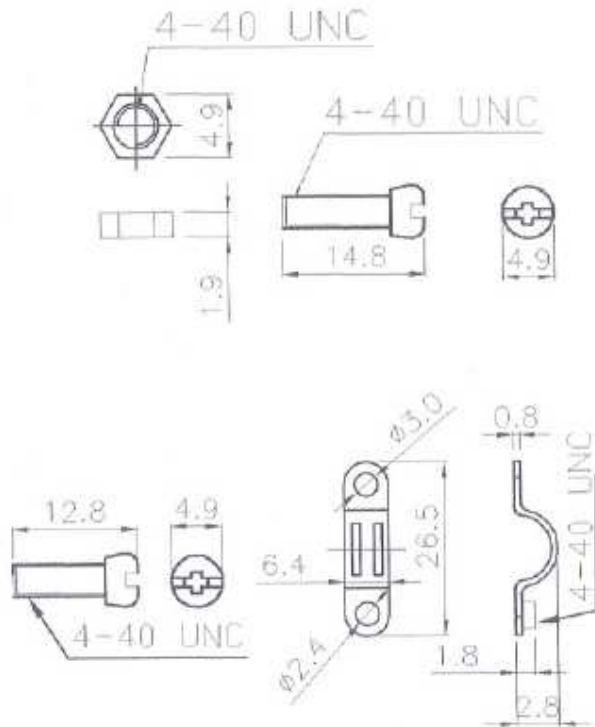

DESCRIPTION: D-SUB HOOD, PLASTIC, H SERIES, 50 PINS  
 MODEL NUMBER: 40-9750H  
 APPLICATION: D-SUB  
 MATERIAL: HOOD ABS UL94HB  
 SCREW STEEL CHROMATE PLATED  
 RoHS COMPLIANCE: YES  
 TECHNICAL DETAIL: N/A

 <small>This PROPRIETARY Document is property of Cinch Connectivity Solutions. It is confidential in nature, non-transferable, and issued with the clear understanding that it is not traced or copied without permission and is returnable upon demand.</small> <small>INTERPRET DRAWING IN ACCORDANCE WITH ASME Y14.5-2009.</small>	3RD ANGLE PROJECTION 	<b>AIM-Cambridge</b>	
	RoHS 2002/95/EC <small>UNLESS OTHERWISE SPECIFIED UNITS: METRIC</small>	Title: <b>D-Sub Hood, Plastic, H Series, 50 Pins</b>	
.XX ±.51 .XXX ±.127 ANGLES ±2°	Model No. <b>40-9750H</b>	Size <b>A</b>	DO NOT SCALE DRAWING
	Date: <b>11/4/2013</b>	Sheet 1 of 1	

[M85049/6-38N](#) [M85049/86-12N03](#) [M85049/90-13P03](#) [70.350.0636.4](#) [70.350.2435.1](#) [72.350.1035.2](#) [72.352.2435.1](#) [73.359.4035.3](#) [829472-1](#)  
[PCS-E20W](#) [970-015-040R011](#) [970-025-040R011](#) [971-009-030R121](#) [971-009-040R011](#) [971-015-040R011](#) [1437013-9](#) [1484402-8](#) [156-3025-](#)  
[EX](#) [16-500800](#) [165X02659X](#) [165X03329A](#) [165X03399A](#) [165X10259X](#) [165X11759X](#) [165X11889X](#) [165X13019X](#) [165X13029X](#)  
[165X13169X](#) [165X13199X](#) [165X13239X](#) [165X13389X](#) [165X13489X](#) [165X14219X](#) [165X14449X](#) [165X17409X](#) [165X17439X](#)  
[165X17569X](#) [165X17599X](#) [165X17609X](#) [165X17889X](#) [165X17979X](#) [L171373](#) [971-025-030R121](#) [300X10989X](#) [165X02609X](#)  
[165X02639X](#) [165X02689X](#) [165X04219A](#) [165X10469X](#) [165X11279X](#)