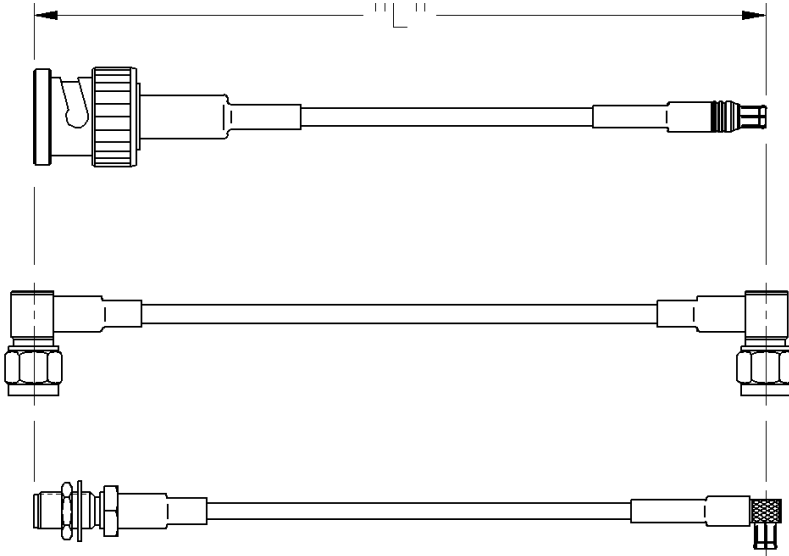

## SMB RIGHT ANGLE PLUG TO SMB RIGHT ANGLE PLUG

PART NUMBER	CABLE TYPE	CABLE LENGTH	CONNECTOR A	CONNECTOR B
415-0001-006	RG-178	6"	131-1402-101	131-1402-101
415-0001-012	RG-178	12"	131-1402-101	131-1402-101
415-0001-018	RG-178	18"	131-1402-101	131-1402-101
415-0001-024	RG-178	24"	131-1402-101	131-1402-101
415-0001-030	RG-178	30"	131-1402-101	131-1402-101
415-0001-036	RG-178	36"	131-1402-101	131-1402-101
415-0004-006	RG-316	6"	131-1403-101	131-1403-101
415-0004-012	RG-316	12"	131-1403-101	131-1403-101
415-0004-018	RG-316	18"	131-1403-101	131-1403-101

PART NUMBER	CABLE TYPE	CABLE LENGTH	CONNECTOR A	CONNECTOR B
415-0004-024	RG-316	24"	131-1403-101	131-1403-101
415-0004-030	RG-316	30"	131-1403-101	131-1403-101
415-0004-036	RG-316	36"	131-1403-101	131-1403-101
415-0006-006	RG-316 DS	6"	131-1404-101	131-1404-101
415-0006-012	RG-316 DS	12"	131-1404-101	131-1404-101
415-0006-018	RG-316 DS	18"	131-1404-101	131-1404-101
415-0006-024	RG-316 DS	24"	131-1404-101	131-1404-101
415-0006-030	RG-316 DS	30"	131-1404-101	131-1404-101
415-0006-036	RG-316 DS	36"	131-1404-101	131-1404-101

Johnson Components' cable length applies to the end of straight connectors. The length is applied to the vertical centroid of right angle connectors.

The last three digits of the part number reflect the length of the cable in inches.