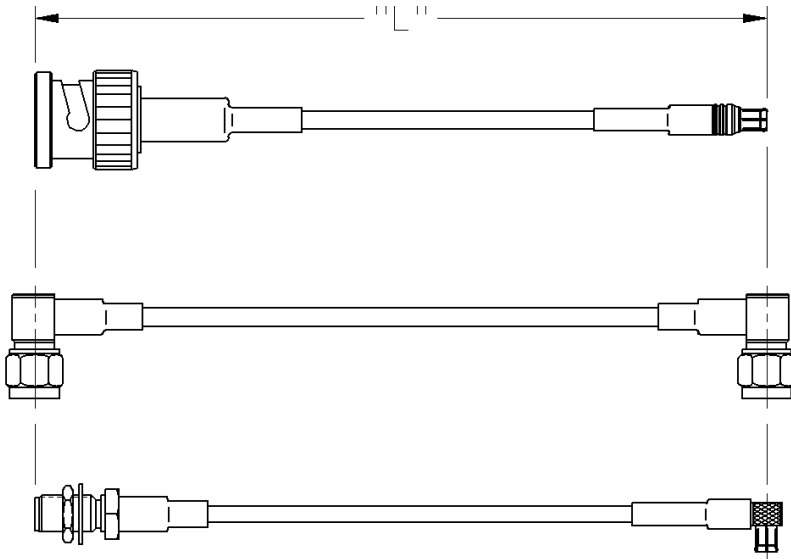

Fixed Length Cable Assemblies

SMB RIGHT ANGLE PLUG TO SMB RIGHT ANGLE PLUG

PART NUMBER	CABLE TYPE	CABLE LENGTH	CONNECTOR A	CONNECTOR B
415-0001-006	RG-178	6"	131-1402-101	131-1402-101
415-0001-012	RG-178	12"	131-1402-101	131-1402-101
415-0001-018	RG-178	18"	131-1402-101	131-1402-101
415-0001-024	RG-178	24"	131-1402-101	131-1402-101
415-0001-030	RG-178	30"	131-1402-101	131-1402-101
415-0001-036	RG-178	36"	131-1402-101	131-1402-101
415-0004-006	RG-316	6"	131-1403-101	131-1403-101
415-0004-012	RG-316	12"	131-1403-101	131-1403-101
415-0004-018	RG-316	18"	131-1403-101	131-1403-101

PART NUMBER	CABLE TYPE	CABLE LENGTH	CONNECTOR A	CONNECTOR B
415-0004-024	RG-316	24"	131-1403-101	131-1403-101
415-0004-030	RG-316	30"	131-1403-101	131-1403-101
415-0004-036	RG-316	36"	131-1403-101	131-1403-101
415-0006-006	RG-316 DS	6"	131-1404-101	131-1404-101
415-0006-012	RG-316 DS	12"	131-1404-101	131-1404-101
415-0006-018	RG-316 DS	18"	131-1404-101	131-1404-101
415-0006-024	RG-316 DS	24"	131-1404-101	131-1404-101
415-0006-030	RG-316 DS	30"	131-1404-101	131-1404-101
415-0006-036	RG-316 DS	36"	131-1404-101	131-1404-101

Johnson Components' cable length applies to the end of straight connectors. The length is applied to the vertical centroid of right angle connectors.

The last three digits of the part number reflect the length of the cable in inches.