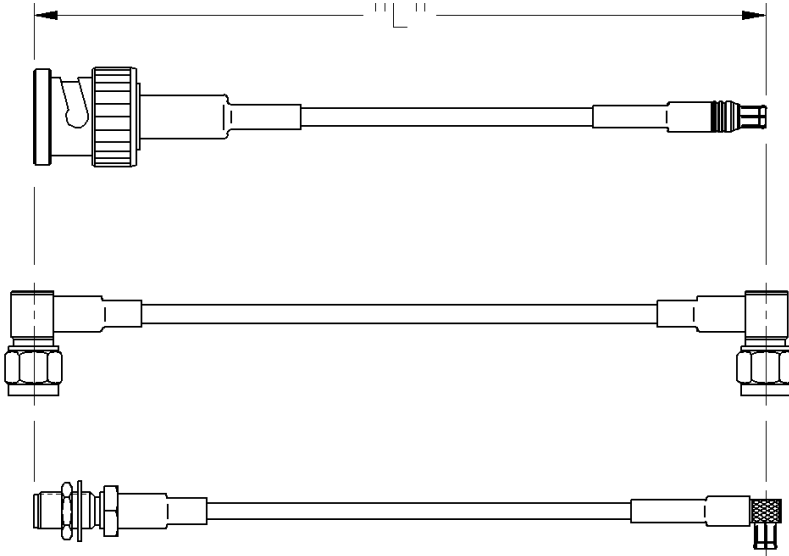

Fixed Length Cable Assemblies

SMB RIGHT ANGLE PLUG TO SMB RIGHT ANGLE PLUG

PART NUMBER	CABLE TYPE	CABLE LENGTH	CONNECTOR A	CONNECTOR B
415-0001-006	RG-178	6"	131-1402-101	131-1402-101
415-0001-012	RG-178	12"	131-1402-101	131-1402-101
415-0001-018	RG-178	18"	131-1402-101	131-1402-101
415-0001-024	RG-178	24"	131-1402-101	131-1402-101
415-0001-030	RG-178	30"	131-1402-101	131-1402-101
415-0001-036	RG-178	36"	131-1402-101	131-1402-101
415-0004-006	RG-316	6"	131-1403-101	131-1403-101
415-0004-012	RG-316	12"	131-1403-101	131-1403-101
415-0004-018	RG-316	18"	131-1403-101	131-1403-101

PART NUMBER	CABLE TYPE	CABLE LENGTH	CONNECTOR A	CONNECTOR B
415-0004-024	RG-316	24"	131-1403-101	131-1403-101
415-0004-030	RG-316	30"	131-1403-101	131-1403-101
415-0004-036	RG-316	36"	131-1403-101	131-1403-101
415-0006-006	RG-316 DS	6"	131-1404-101	131-1404-101
415-0006-012	RG-316 DS	12"	131-1404-101	131-1404-101
415-0006-018	RG-316 DS	18"	131-1404-101	131-1404-101
415-0006-024	RG-316 DS	24"	131-1404-101	131-1404-101
415-0006-030	RG-316 DS	30"	131-1404-101	131-1404-101
415-0006-036	RG-316 DS	36"	131-1404-101	131-1404-101

Johnson Components' cable length applies to the end of straight connectors. The length is applied to the vertical centroid of right angle connectors.

The last three digits of the part number reflect the length of the cable in inches.