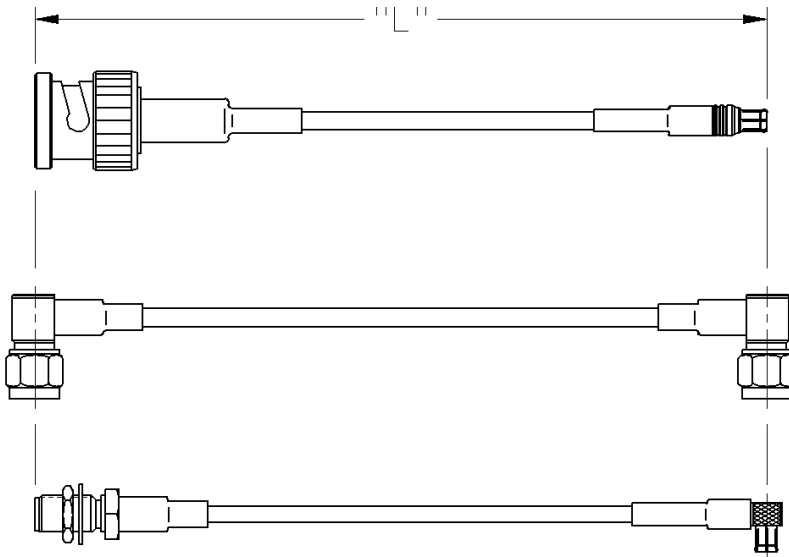

## SMB RIGHT ANGLE PLUG TO SMB RIGHT ANGLE PLUG

PART NUMBER	CABLE TYPE	CABLE LENGTH	CONNECTOR A	CONNECTOR B
415-0001-006	RG-178	6"	131-1402-101	131-1402-101
415-0001-012	RG-178	12"	131-1402-101	131-1402-101
415-0001-018	RG-178	18"	131-1402-101	131-1402-101
415-0001-024	RG-178	24"	131-1402-101	131-1402-101
415-0001-030	RG-178	30"	131-1402-101	131-1402-101
415-0001-036	RG-178	36"	131-1402-101	131-1402-101
415-0004-006	RG-316	6"	131-1403-101	131-1403-101
415-0004-012	RG-316	12"	131-1403-101	131-1403-101
415-0004-018	RG-316	18"	131-1403-101	131-1403-101

PART NUMBER	CABLE TYPE	CABLE LENGTH	CONNECTOR A	CONNECTOR B
415-0004-024	RG-316	24"	131-1403-101	131-1403-101
415-0004-030	RG-316	30"	131-1403-101	131-1403-101
415-0004-036	RG-316	36"	131-1403-101	131-1403-101
415-0006-006	RG-316 DS	6"	131-1404-101	131-1404-101
415-0006-012	RG-316 DS	12"	131-1404-101	131-1404-101
415-0006-018	RG-316 DS	18"	131-1404-101	131-1404-101
415-0006-024	RG-316 DS	24"	131-1404-101	131-1404-101
415-0006-030	RG-316 DS	30"	131-1404-101	131-1404-101
415-0006-036	RG-316 DS	36"	131-1404-101	131-1404-101

Johnson Components' cable length applies to the end of straight connectors. The length is applied to the vertical centroid of right angle connectors.

The last three digits of the part number reflect the length of the cable in inches.