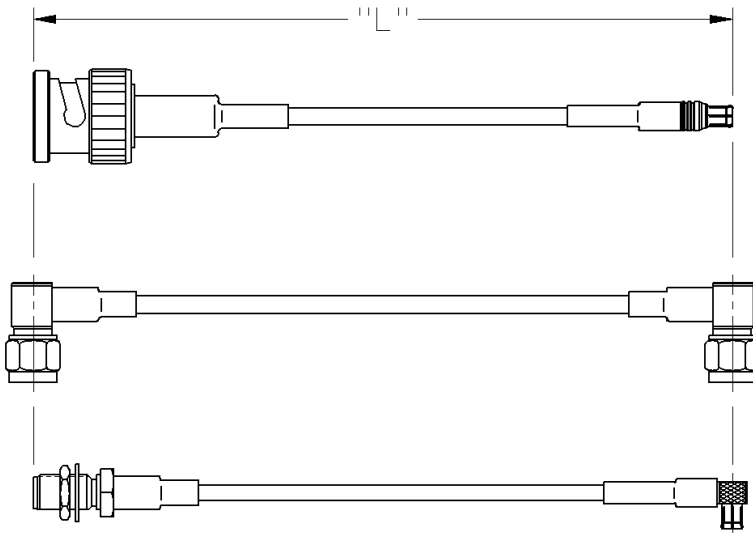

## MCX STRAIGHT PLUG TO MCX STRAIGHT PLUG

PART NUMBER	CABLE TYPE	CABLE LENGTH	CONNECTOR A	CONNECTOR B
415-0014-006	RG-178	6"	133-3402-001	133-3402-001
415-0014-012	RG-178	12"	133-3402-001	133-3402-001
415-0014-018	RG-178	18"	133-3402-001	133-3402-001
415-0014-024	RG-178	24"	133-3402-001	133-3402-001
415-0014-030	RG-178	30"	133-3402-001	133-3402-001
415-0014-036	RG-178	36"	133-3402-001	133-3402-001
415-0018-006	RG-316	6"	133-3403-001	133-3403-001
415-0018-012	RG-316	12"	133-3403-001	133-3403-001
415-0018-018	RG-316	18"	133-3403-001	133-3403-001

PART NUMBER	CABLE TYPE	CABLE LENGTH	CONNECTOR A	CONNECTOR B
415-0018-024	RG-316	24"	133-3403-001	133-3403-001
415-0018-030	RG-316	30"	133-3403-001	133-3403-001
415-0018-036	RG-316	36"	133-3403-001	133-3403-001
415-0020-006	RG-316-DS	6"	133-3404-001	133-3404-001
415-0020-012	RG-316-DS	12"	133-3404-001	133-3404-001
415-0020-018	RG-316-DS	18"	133-3404-001	133-3404-001
415-0020-024	RG-316-DS	24"	133-3404-001	133-3404-001
415-0020-030	RG-316-DS	30"	133-3404-001	133-3404-001
415-0020-036	RG-316-DS	36"	133-3404-001	133-3404-001

Johnson Components' cable length applies to the end of straight connectors. The length is applied to the vertical centroid of right angle connectors.

The last three digits of the part number reflect the length of the cable in inches.