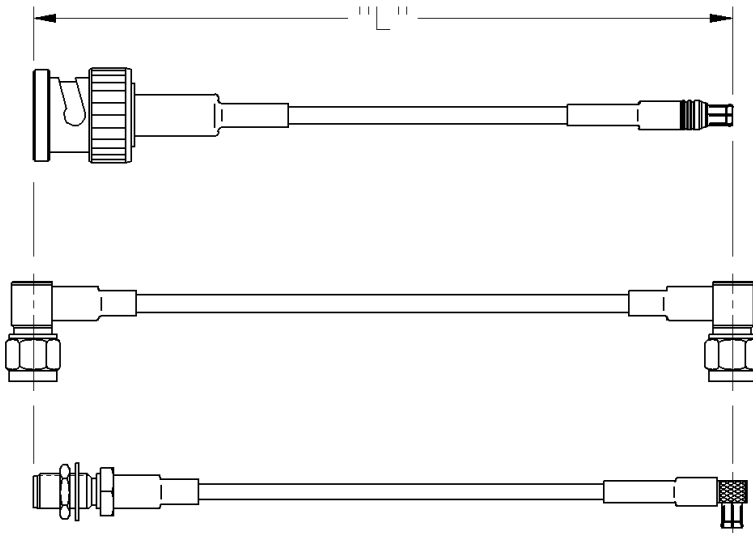

## MCX STRAIGHT PLUG TO MCX STRAIGHT PLUG

PART NUMBER	CABLE TYPE	CABLE LENGTH	CONNECTOR A	CONNECTOR B
415-0014-006	RG-178	6"	133-3402-001	133-3402-001
415-0014-012	RG-178	12"	133-3402-001	133-3402-001
415-0014-018	RG-178	18"	133-3402-001	133-3402-001
415-0014-024	RG-178	24"	133-3402-001	133-3402-001
415-0014-030	RG-178	30"	133-3402-001	133-3402-001
415-0014-036	RG-178	36"	133-3402-001	133-3402-001
415-0018-006	RG-316	6"	133-3403-001	133-3403-001
415-0018-012	RG-316	12"	133-3403-001	133-3403-001
415-0018-018	RG-316	18"	133-3403-001	133-3403-001

PART NUMBER	CABLE TYPE	CABLE LENGTH	CONNECTOR A	CONNECTOR B
415-0018-024	RG-316	24"	133-3403-001	133-3403-001
415-0018-030	RG-316	30"	133-3403-001	133-3403-001
415-0018-036	RG-316	36"	133-3403-001	133-3403-001
415-0020-006	RG-316-DS	6"	133-3404-001	133-3404-001
415-0020-012	RG-316-DS	12"	133-3404-001	133-3404-001
415-0020-018	RG-316-DS	18"	133-3404-001	133-3404-001
415-0020-024	RG-316-DS	24"	133-3404-001	133-3404-001
415-0020-030	RG-316-DS	30"	133-3404-001	133-3404-001
415-0020-036	RG-316-DS	36"	133-3404-001	133-3404-001

Johnson Components' cable length applies to the end of straight connectors. The length is applied to the vertical centroid of right angle connectors.

The last three digits of the part number reflect the length of the cable in inches.