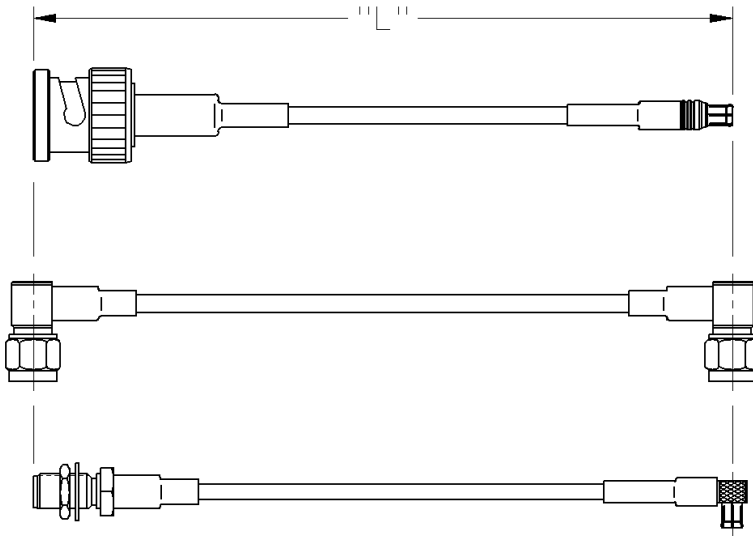

## MCX RIGHT ANGLE PLUG TO MCX RIGHT ANGLE PLUG

PART NUMBER	CABLE TYPE	CABLE LENGTH	CONNECTOR A	CONNECTOR B
415-0015-006	RG-178	6"	133-3402-101	133-3402-101
415-0015-012	RG-178	12"	133-3402-101	133-3402-101
415-0015-018	RG-178	18"	133-3402-101	133-3402-101
415-0015-024	RG-178	24"	133-3402-101	133-3402-101
415-0015-030	RG-178	30"	133-3402-101	133-3402-101
415-0015-036	RG-178	36"	133-3402-101	133-3402-101
415-0019-006	RG-316	6"	133-3403-101	133-3403-101
415-0019-012	RG-316	12"	133-3403-101	133-3403-101
415-0019-018	RG-316	18"	133-3403-101	133-3403-101

PART NUMBER	CABLE TYPE	CABLE LENGTH	CONNECTOR A	CONNECTOR B
415-0019-024	RG-316	24"	133-3403-101	133-3403-101
415-0019-030	RG-316	30"	133-3403-101	133-3403-101
415-0019-036	RG-316	36"	133-3403-101	133-3403-101
415-0021-006	RG-316-DS	6"	133-3404-101	133-3404-101
415-0021-012	RG-316-DS	12"	133-3404-101	133-3404-101
415-0021-018	RG-316-DS	18"	133-3404-101	133-3404-101
415-0021-024	RG-316-DS	24"	133-3404-101	133-3404-101
415-0021-030	RG-316-DS	30"	133-3404-101	133-3404-101
415-0021-036	RG-316-DS	36"	133-3404-101	133-3404-101

Johnson Components' cable length applies to the end of straight connectors. The length is applied to the vertical centroid of right angle connectors.

The last three digits of the part number reflect the length of the cable in inches.