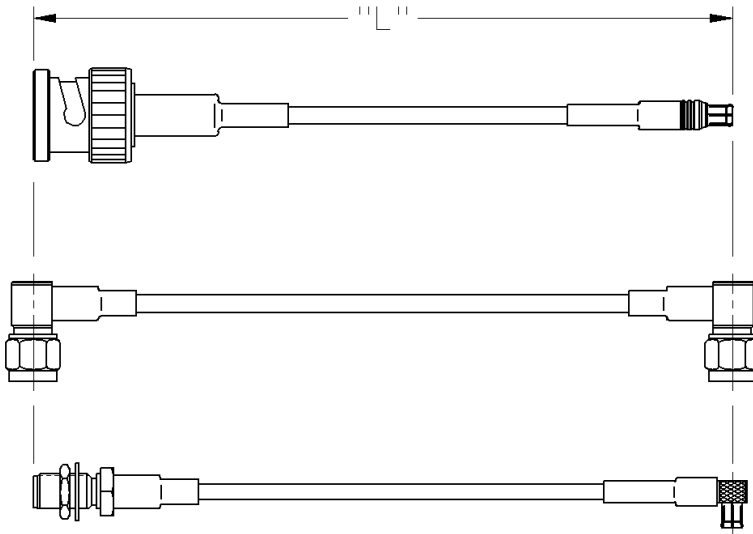

Fixed Length Cable Assemblies

MCX RIGHT ANGLE PLUG TO MCX RIGHT ANGLE PLUG

PART NUMBER	CABLE TYPE	CABLE LENGTH	CONNECTOR A	CONNECTOR B
415-0015-006	RG-178	6"	133-3402-101	133-3402-101
415-0015-012	RG-178	12"	133-3402-101	133-3402-101
415-0015-018	RG-178	18"	133-3402-101	133-3402-101
415-0015-024	RG-178	24"	133-3402-101	133-3402-101
415-0015-030	RG-178	30"	133-3402-101	133-3402-101
415-0015-036	RG-178	36"	133-3402-101	133-3402-101
415-0019-006	RG-316	6"	133-3403-101	133-3403-101
415-0019-012	RG-316	12"	133-3403-101	133-3403-101
415-0019-018	RG-316	18"	133-3403-101	133-3403-101

PART NUMBER	CABLE TYPE	CABLE LENGTH	CONNECTOR A	CONNECTOR B
415-0019-024	RG-316	24"	133-3403-101	133-3403-101
415-0019-030	RG-316	30"	133-3403-101	133-3403-101
415-0019-036	RG-316	36"	133-3403-101	133-3403-101
415-0021-006	RG-316-DS	6"	133-3404-101	133-3404-101
415-0021-012	RG-316-DS	12"	133-3404-101	133-3404-101
415-0021-018	RG-316-DS	18"	133-3404-101	133-3404-101
415-0021-024	RG-316-DS	24"	133-3404-101	133-3404-101
415-0021-030	RG-316-DS	30"	133-3404-101	133-3404-101
415-0021-036	RG-316-DS	36"	133-3404-101	133-3404-101

Johnson Components' cable length applies to the end of straight connectors. The length is applied to the vertical centroid of right angle connectors.

The last three digits of the part number reflect the length of the cable in inches.