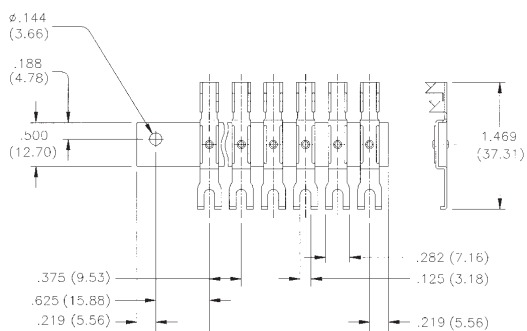

Catalog Numbers and Dimensions for Fanning Strips for 140 Series Terminal Blocks

Straight Type

Dimensions

Catalog No. 6-160-R

Catalog No. 6-160B-R

Ordering Information

No. of Terminals	Catalog No.	Catalog No.	Catalog No.	Catalog No.
2	2-160-R	2-160-L	2-160B-R	2-160B-L
3	3-160-R	3-160-L	3-160B-R	3-160B-L
4	4-160-R	4-160-L	4-160B-R	4-160B-L
5	5-160-R	5-160-L	5-160B-R	5-160B-L
6	6-160-R	6-160-L	6-160B-R	6-160B-L
7	7-160-R	7-160-L	7-160B-R	7-160B-L
8	8-160-R	8-160-L	8-160B-R	8-160B-L
9	9-160-R	9-160-L	9-160B-R	9-160B-L
10	10-160-R	10-160-L	10-160B-R	10-160B-L
11	11-160-R	11-160-L	11-160B-R	11-160B-L
12	12-160-R	12-160-L	12-160B-R	12-160B-L
13	13-160-R	13-160-L	13-160B-R	13-160B-L
14	14-160-R	14-160-L	14-160B-R	14-160B-L
15	15-160-R	15-160-L	15-160B-R	15-160B-L
16	16-160-R	16-160-L	16-160B-R	16-160B-L
17	17-160-R	17-160-L	17-160B-R	17-160B-L
18	18-160-R	18-160-L	18-160B-R	18-160B-L
19	19-160-R	19-160-L	19-160B-R	19-160B-L
20	20-160-R	20-160-L	20-160B-R	20-160B-L
21	21-160-R	21-160-L	21-160B-R	21-160B-L

Other Similar products are found below :

[CR151D20104](#) [670A-RZ-15-KT20](#) [6C1N03](#) [6PCR-02](#) [6PCR-02-008](#) [6PCR-05-008](#) [6PCR-08-008](#) [6PCR-09-008](#) [6PCR-13-006](#) [6PCR-15-006](#) [6PCR-21-006](#) [6PCV-06-008](#) [6PCV-06-716](#) [6PCV-09-001](#) [6PCV-10-009](#) [6PCV-15-008](#) [6PCV-17-1206](#) [6PCV-20-323](#) [6PCV-30-006](#) [6STR-06-006](#) [6STR-08-006](#) [6STR-12-008](#) [6STR-13-006](#) [6STR-14-008](#) [6STR-16-008](#) [6STR-17-008](#) [6STR-21-008](#) [6STR-25-008](#) [6STR-27-008](#) [6STV-03-006](#) [6STV-03-008](#) [6STV-04-006](#) [6STV-09-006](#) [6STV-10-006](#) [6WWR-03-693](#) [6WWV-12-008](#) [6WWV-16-008](#) [72212603](#) [72504-C-50](#) [72506-C](#) [72507-C-50](#) [73203](#) [75505-C](#) [75505-C-50](#) [75510-C](#) [77010-50](#) [7C1N08](#) [812-GP-3/4ST-09](#) [8-1437402-5](#) [8-1437402-7](#)