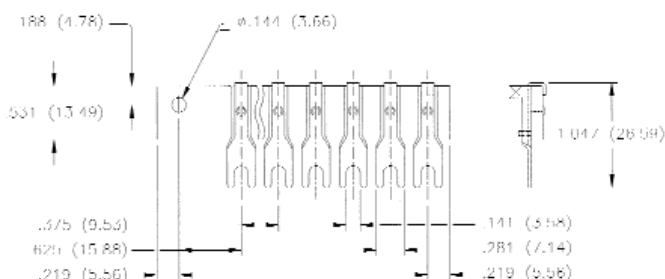

Catalog Numbers and Dimensions for Fanning Strips for 140 Series Terminal Blocks

Straight Type

Dimensions

Catalog No. 6-160-R

Catalog No. 6-160B-R

Ordering Information

No. of Terminals	Catalog No.	Catalog No.	Catalog No.	Catalog No.
2	2-160-R	2-160-L	2-160B-R	2-160B-L
3	3-160-R	3-160-L	3-160B-R	3-160B-L
4	4-160-R	4-160-L	4-160B-R	4-160B-L
5	5-160-R	5-160-L	5-160B-R	5-160B-L
6	6-160-R	6-160-L	6-160B-R	6-160B-L
7	7-160-R	7-160-L	7-160B-R	7-160B-L
8	8-160-R	8-160-L	8-160B-R	8-160B-L
9	9-160-R	9-160-L	9-160B-R	9-160B-L
10	10-160-R	10-160-L	10-160B-R	10-160B-L
11	11-160-R	11-160-L	11-160B-R	11-160B-L
12	12-160-R	12-160-L	12-160B-R	12-160B-L
13	13-160-R	13-160-L	13-160B-R	13-160B-L
14	14-160-R	14-160-L	14-160B-R	14-160B-L
15	15-160-R	15-160-L	15-160B-R	15-160B-L
16	16-160-R	16-160-L	16-160B-R	16-160B-L
17	17-160-R	17-160-L	17-160B-R	17-160B-L
18	18-160-R	18-160-L	18-160B-R	18-160B-L
19	19-160-R	19-160-L	19-160B-R	19-160B-L
20	20-160-R	20-160-L	20-160B-R	20-160B-L
21	21-160-R	21-160-L	21-160B-R	21-160B-L