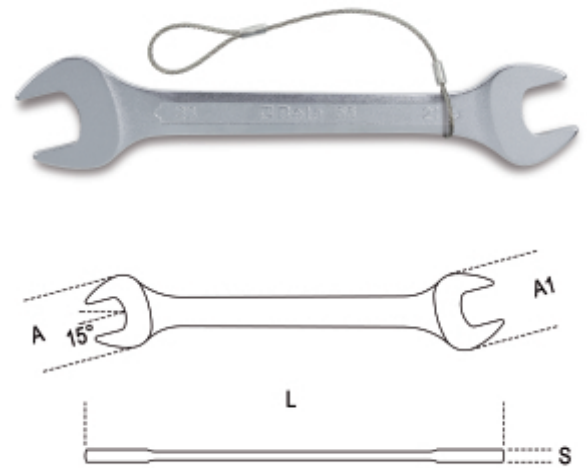

**55HS**
**double open end wrenches H-SAFE**
**UNI-ISO 10102 DIN 3110**

with H-SAFE tethered system

		art.	 mm	L mm	A mm	A1 mm	S mm	 g
•	000554012	55HS 6X7	6x7	120	15,5	17,5	3,5	21
•	000554021	55HS 8X9	8x9	140	19,5	21,5	4,0	34
•	000554030	55HS 10X11	10x11	155	23,5	25,5	4,5	47
•	000554042	55HS 12X13	12x13	170	27,5	29,5	5,0	69
•	000554054	55HS 14X15	14x15	185	31,5	33,5	5,5	92
•	000554060	55HS 16X17	16x17	202	35,5	37,5	6,0	122
•	000554066	55HS 18X19	18x19	220	39,5	41,5	6,5	134
•	000554075	55HS 20X22	20x22	236	43,5	47,5	7,0	207
•	000554078	55HS 21X23	21x23	245	45,5	49,5	7,6	245
	000554081	55HS 22X24	22x24	245	45,5	49,5	7,6	233
	000554090	55HS 24X27	24x27	262	51,5	55,5	8,0	310
•	000554108	55HS 30X32	30x32	297	63,5	67,5	9,0	490
	000554117	55HS 34X36	34x36	325	68,4	76,1	11,0	614