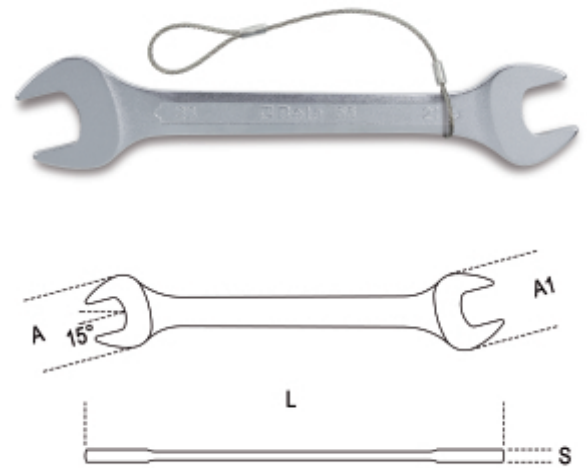

55HS
double open end wrenches H-SAFE
UNI-ISO 10102 DIN 3110

with H-SAFE tethered system

		art.	 mm	L mm	A mm	A1 mm	S mm	 g
•	000554012	55HS 6X7	6x7	120	15,5	17,5	3,5	21
•	000554021	55HS 8X9	8x9	140	19,5	21,5	4,0	34
•	000554030	55HS 10X11	10x11	155	23,5	25,5	4,5	47
•	000554042	55HS 12X13	12x13	170	27,5	29,5	5,0	69
•	000554054	55HS 14X15	14x15	185	31,5	33,5	5,5	92
•	000554060	55HS 16X17	16x17	202	35,5	37,5	6,0	122
•	000554066	55HS 18X19	18x19	220	39,5	41,5	6,5	134
•	000554075	55HS 20X22	20x22	236	43,5	47,5	7,0	207
•	000554078	55HS 21X23	21x23	245	45,5	49,5	7,6	245
	000554081	55HS 22X24	22x24	245	45,5	49,5	7,6	233
	000554090	55HS 24X27	24x27	262	51,5	55,5	8,0	310
•	000554108	55HS 30X32	30x32	297	63,5	67,5	9,0	490
	000554117	55HS 34X36	34x36	325	68,4	76,1	11,0	614

X-ON Electronics

Largest Supplier of Electrical and Electronic Components

Click to view similar products for [Hand Tools](#) category:

Click to view products by [Beta](#) manufacturer:

Other Similar products are found below :