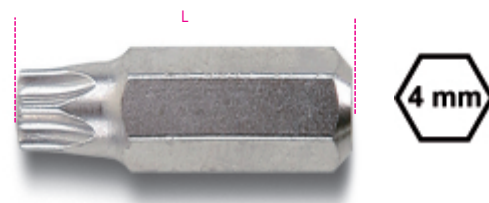

1256TX
4-mm bits for Torx® head screws

	art.	Ø	L mm
012560041	1256TX 3	T3	27
012560042	1256TX 4	T4	27
012560043	1256TX 5	T5	27
012560044	1256TX 6	T6	27
012560045	1256TX 7	T7	27
012560046	1256TX 8	T8	27
012560047	1256TX 9	T9	27
012560048	1256TX 10	T10	27
012560049	1256TX 15	T15	27