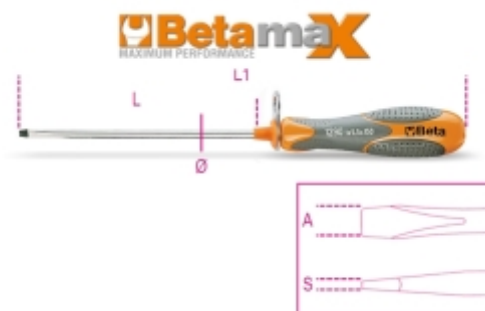

1290HS
screwdrivers for slotted head screws H-SAFE

ISO 2380

with H-SAFE tethered system

art.	SxAxL mm	L1 mm	Ø mm	g
012904006	0,4x2,5x75	171	2,5	33,6
012904012	0,5x3x100	196	3,0	36,8
012904021	0,6x3,5x100	196	3,5	39,3
012904030	0,8x4x100	196	4,0	42,4
012904036	0,8x4x150	246	4,0	47,1
012904042	1x5,5x150	259	5,0	70,4
012904051	1,2x6,5x150	270	6,0	97,8
012904057	1,2x8x150	282	7,0	132
012904066	1,6x10x200	332	8,0	168,3