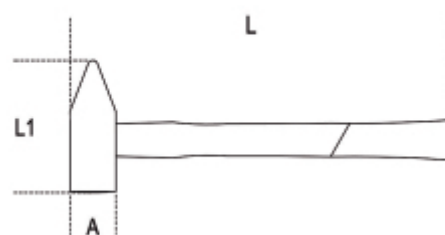

1370T-HS

mechanic's hammers fibre shaft H-SAFE

with H-SAFE tethered system

art.	art.	g	A mm	L mm	L1 mm	g
013704630	1370T-HS 300	300	23	300	105	452
013704650	1370T-HS 500	500	27	320	118	663
013704700	1370T-HS	1000	36	360	135	1279