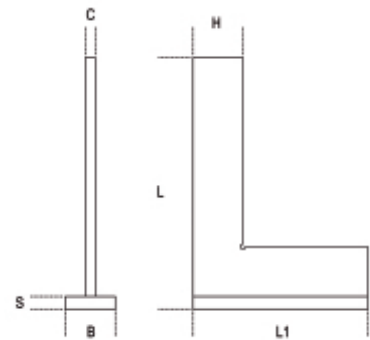

**1668A**
**flanged precision squares made from normalised, ground steel**
**DIN 875/2**

	art.	L mm	L1 mm	B mm	C mm	H mm	S mm	g
016680110	1668A 100	100	70	19,4	5,5	19,3	5,0	155
016680115	1668A 150	150	100	24,5	5,5	25,0	5,0	330
016680120	1668A 200	200	130	29,5	5,5	30,1	5,0	525
016680125	1668A 250	250	165	34,5	7,0	34,1	7,0	1025
016680130	1668A 300	300	176	34,5	7,5	34,5	7,5	1200