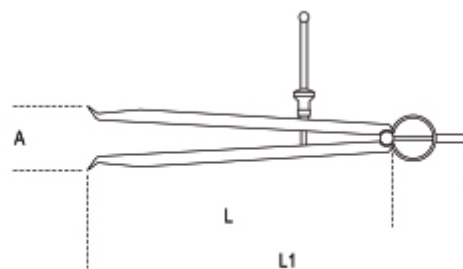

1680A
inside callipers

	art.	L mm	A Max mm	L1 mm	g
016800115	1680A 150	150	144	200	120
016800120	1680A 200	200	200	250	160
016800125	1680A 250	250	245	300	205
016800130	1680A 300	300	300	355	240

X-ON Electronics