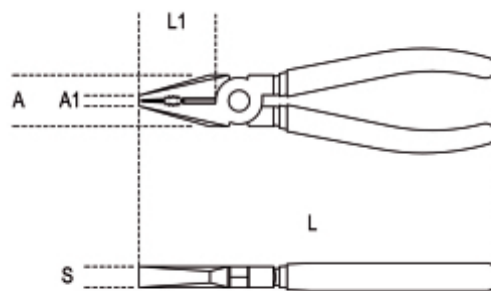

1150BM-HS
combination pliers bright chrome-plated, bi-material handles H-SAFE

ISO 5746

with H-SAFE tethered system

	art.	L mm						
011504146	1150BM-HS	160	42	1,6	22,0	5,6	10,0	200
011504148	1150BM-HS	180	46	1,8	25,0	6,3	11,0	275
011504150	1150BM-HS	200	50	2,0	27,0	7,1	11,5	310