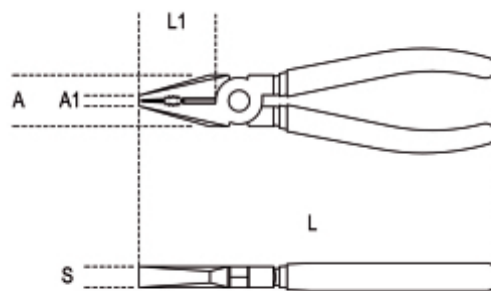

**1150BM-HS**
**combination pliers bright chrome-plated, bi-material handles H-SAFE**

**ISO 5746**

with H-SAFE tethered system

	art.	L mm						
<b>011504146</b>	1150BM-HS	160	42	1,6	22,0	5,6	10,0	200
<b>011504148</b>	1150BM-HS	180	46	1,8	25,0	6,3	11,0	275
<b>011504150</b>	1150BM-HS	200	50	2,0	27,0	7,1	11,5	310