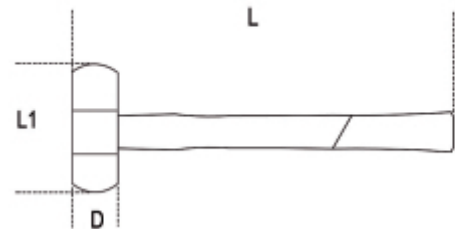

1390HS
soft face hammers, wooden shafts H-SAFE
UNI 7784

with H-SAFE tethered system

	art.	D mm	L mm	L1 mm		 g
013904035	1390HS 35	35	310	95	1390/MR35	365
013904045	1390HS 45	45	320	107	1390/MR45	698

X-ON Electronics

[58284-1](#) [662908-1](#) [68764-0001](#) [690619-6](#) [D20419-189](#) [7-354778-7](#) [768531-1](#) [821903-5](#) [822253-1](#) [854183-1](#) [854358-1](#) [992258-1](#) [1-21046-3](#)
[1-22278-0](#) [1-22278-2](#) [1-24954-2](#) [125529-5](#) [126513-1](#) [1-305579-8](#) [1320846-1](#) [1338618-1](#) [1338968-2](#) [1-354779-0](#) [1-354779-2](#) [1-354779-4](#)
[1424443-1](#) [1424289-1](#) [1424444-1](#) [MS24256A16](#) [1-525442-0](#) [1532195-2](#) [1538773-2](#) [1-59681-8](#) [1-59907-5](#) [1-692134-3](#) [1725760-1](#) [HT-](#)
[920A-124-HTELE-RPL-KIT](#) [1976923-1](#) [1976969-1](#) [2063794-1](#) [2063795-1](#) [2-21002-1](#) [2-21002-3](#) [2-21002-4](#) [2-21002-7](#) [2-21002-9](#) [2-21004-](#)
[0](#) [229399-2](#) [229707-1](#) [911737-2](#)