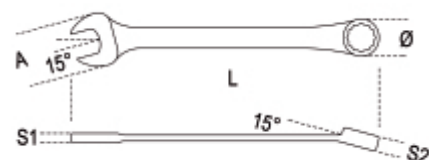

ISO 21982:2020

- Head bent at 15°
- Take-up angle: 5°

art.	art.	⊗	L	A	∅	S1	S2	⚙
001420006	142 6	6x6	136	18,0	18,2	5,1	7,4	40
001420007	142 7	7x7	136	18,0	18,2	5,1	7,4	40
001420008	142 8	8x8	136	18,0	18,2	5,1	7,4	43
001420009	142 9	9x9	143	20,0	19,7	5,4	7,4	44
001420010	142 10	10x10	159	22,0	21,5	5,8	7,6	60
001420011	142 11	11x11	168	24,5	23,1	6,1	8,2	67
001420012	142 12	12x12	174	26,5	24,3	6,4	8,9	93
001420013	142 13	13x13	180	27,6	26,5	6,7	9,0	98
001420014	142 14	14x14	190	31,4	28,3	7,4	9,4	115
001420015	142 15	15x15	200	33,4	29,7	7,7	9,4	143
001420016	142 16	16x16	216	34,6	32,6	8,1	9,9	168
001420017	142 17	17x17	233	38,4	34,5	8,8	10,7	191
001420018	142 18	18x18	239	39,9	34,5	9,0	11,0	210
001420019	142 19	19x19	248	41,5	35,6	9,5	11,2	241
001420021	142 21	21x21	285	45,2	41,4	10,5	13,0	280
001420022	142 22	22x22	285	45,8	42,0	10,2	13,0	344
001420024	142 24	24x24	325	51,5	47,5	11,0	14,5	474
001420027	142 27	27x27	355	59,5	52,0	14,0	14,5	670
001420030	142 30	30x30	420	64,0	59,0	17,0	14,5	1000
001420032	142 32	32x32	420	64,0	59,0	17,0	14,5	1000
001420034	142 34	34x34	482	75,7	65,0	17,0	19,6	1050
001420036	142 36	36x36	482	75,7	65,0	18,0	19,6	1500
001420038	142 38	38x38	482	75,7	65,0	18,0	19,6	1500