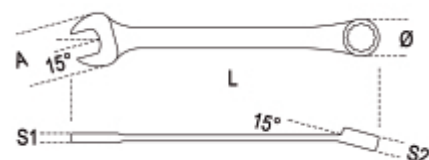

## ISO 21982:2020

- Head bent at 15°
- Take-up angle: 5°

art.	art.	⊗	L	A	∅	S1	S2	⚙
001420006	142 6	6x6	136	18,0	18,2	5,1	7,4	40
001420007	142 7	7x7	136	18,0	18,2	5,1	7,4	40
001420008	142 8	8x8	136	18,0	18,2	5,1	7,4	43
001420009	142 9	9x9	143	20,0	19,7	5,4	7,4	44
001420010	142 10	10x10	159	22,0	21,5	5,8	7,6	60
001420011	142 11	11x11	168	24,5	23,1	6,1	8,2	67
001420012	142 12	12x12	174	26,5	24,3	6,4	8,9	93
001420013	142 13	13x13	180	27,6	26,5	6,7	9,0	98
001420014	142 14	14x14	190	31,4	28,3	7,4	9,4	115
001420015	142 15	15x15	200	33,4	29,7	7,7	9,4	143
001420016	142 16	16x16	216	34,6	32,6	8,1	9,9	168
001420017	142 17	17x17	233	38,4	34,5	8,8	10,7	191
001420018	142 18	18x18	239	39,9	34,5	9,0	11,0	210
001420019	142 19	19x19	248	41,5	35,6	9,5	11,2	241
001420021	142 21	21x21	285	45,2	41,4	10,5	13,0	280
001420022	142 22	22x22	285	45,8	42,0	10,2	13,0	344
001420024	142 24	24x24	325	51,5	47,5	11,0	14,5	474
001420027	142 27	27x27	355	59,5	52,0	14,0	14,5	670
001420030	142 30	30x30	420	64,0	59,0	17,0	14,5	1000
001420032	142 32	32x32	420	64,0	59,0	17,0	14,5	1000
001420034	142 34	34x34	482	75,7	65,0	17,0	19,6	1050
001420036	142 36	36x36	482	75,7	65,0	18,0	19,6	1500
001420038	142 38	38x38	482	75,7	65,0	18,0	19,6	1500