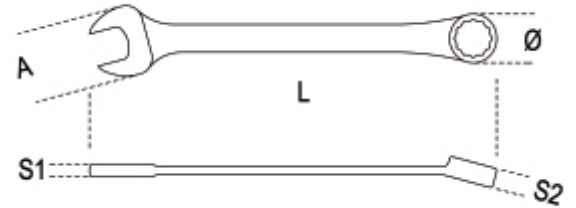

ISO 21982:2020

- Reduced wrench length, for use in confined spaces.

	art.		L	A	Ø	S1	S2	
001420108	142C 8	8x8	88	18,0	17,5	5,1	7,0	27
001420109	142C 9	9x9	96	21,3	21,0	5,5	7,7	43
001420110	142C 10	10x10	96	21,3	21,0	5,5	7,7	41
001420111	142C 11	11x11	100	23,7	22,7	5,9	8,3	49
001420112	142C 12	12x12	104	25,4	24,0	6,1	8,7	54
001420113	142C 13	13x13	108	26,8	26,0	6,3	9,3	65
001420114	142C 14	14x14	114	29,8	27,7	6,7	9,4	83
001420115	142C 15	15x15	118	31,6	29,1	7,1	10,0	93
001420116	142C 16	16x16	122	33,8	30,7	7,9	10,6	112
001420117	142C 17	17x17	128	36,2	32,6	7,8	10,9	125
001420118	142C 18	18x18	132	37,8	33,7	8,2	11,2	134
001420119	142C 19	19x19	138	40,0	34,8	8,5	11,5	150

[74008](#) [1406504-3](#) [1406504-4](#) [1406504-5](#) [1725859-2](#) [9965](#) [1055267-1](#) [1-1406504-0](#) [TG70-24](#) [TG70-18](#) [R282320031](#) [1055512-1](#) [1055276-1](#)
[R282303020](#) [TOL-222901](#) [523200-4](#) [TOL-171801](#) [1490262-2](#) [9968](#) [1302340394](#) [AC24VS](#) [R282340000](#) [BT-BS-609WT](#) [BT-BS-610R](#) [BT-](#)
[BS-610RT](#) [R282320030](#) [BT-ST-302D](#) [1031-27R](#) [1031-34R](#) [1060-29](#) [1067-10](#) [1067-27](#) [1067-32](#) [1071-48](#) [10F0-26P](#) [10F0-32P](#) [10F0-55P](#) [0-](#)
[90-947](#) [0-90-949](#) [40080606](#) [40082626](#) [40093232](#) [50184065](#) [58211008](#) [58211011](#) [58211013](#) [58211014](#) [58211015](#) [58211016](#) [58211019](#)