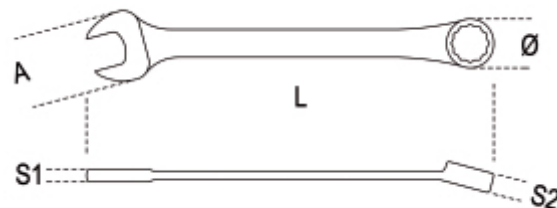

ISO 21982:2020

- Reduced wrench length, for use in confined spaces.

	art.		L	A	Ø	S1	S2	
001420108	142C 8	8x8	88	18,0	17,5	5,1	7,0	27
001420109	142C 9	9x9	96	21,3	21,0	5,5	7,7	43
001420110	142C 10	10x10	96	21,3	21,0	5,5	7,7	41
001420111	142C 11	11x11	100	23,7	22,7	5,9	8,3	49
001420112	142C 12	12x12	104	25,4	24,0	6,1	8,7	54
001420113	142C 13	13x13	108	26,8	26,0	6,3	9,3	65
001420114	142C 14	14x14	114	29,8	27,7	6,7	9,4	83
001420115	142C 15	15x15	118	31,6	29,1	7,1	10,0	93
001420116	142C 16	16x16	122	33,8	30,7	7,9	10,6	112
001420117	142C 17	17x17	128	36,2	32,6	7,8	10,9	125
001420118	142C 18	18x18	132	37,8	33,7	8,2	11,2	134
001420119	142C 19	19x19	138	40,0	34,8	8,5	11,5	150

[74008](#) [1406504-3](#) [1406504-4](#) [1406504-5](#) [1725859-2](#) [9965](#) [1055267-1](#) [1-1406504-0](#) [TG70-24](#) [TG70-18](#) [R282320031](#) [1055512-1](#) [1055276-1](#)
[R282303020](#) [TOL-222901](#) [523200-4](#) [TOL-171801](#) [1490262-2](#) [9968](#) [1302340394](#) [AC24VS](#) [R282340000](#) [BT-BS-609WT](#) [BT-BS-610R](#) [BT-](#)
[BS-610RT](#) [R282320030](#) [BT-ST-302D](#) [1031-27R](#) [1031-34R](#) [1060-29](#) [1067-10](#) [1067-27](#) [1067-32](#) [1071-48](#) [10F0-26P](#) [10F0-32P](#) [10F0-55P](#) [0-](#)
[90-947](#) [0-90-949](#) [40080606](#) [40082626](#) [40093232](#) [50184065](#) [58211008](#) [58211011](#) [58211013](#) [58211014](#) [58211015](#) [58211016](#) [58211019](#)