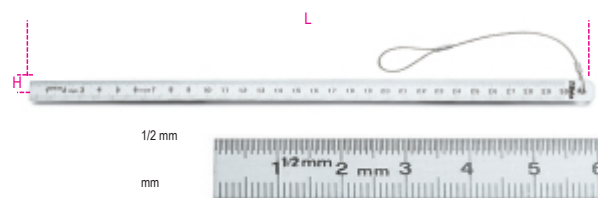

1682HS
flexible graduated rules made from stainless steel H-SAFE

with H-SAFE tethered system

	art.	L mm	H mm	\pm mm	\bar{m} g
016824020	1682HS 200	200	13	0,5	11,0
016824030	1682HS 300	300	13	0,5	16,0

X-ON Electronics

[58284-1](#) [662908-1](#) [68764-0001](#) [690619-6](#) [D20419-189](#) [7-354778-7](#) [768531-1](#) [821903-5](#) [822253-1](#) [854183-1](#) [854358-1](#) [992258-1](#) [1-21046-3](#)
[1-22278-0](#) [1-22278-2](#) [1-24954-2](#) [125529-5](#) [126513-1](#) [1-305579-8](#) [1320846-1](#) [1338618-1](#) [1338968-2](#) [1-354779-0](#) [1-354779-2](#) [1-354779-4](#)
[1424443-1](#) [1424289-1](#) [1424444-1](#) [MS24256A16](#) [1-525442-0](#) [1532195-2](#) [1538773-2](#) [1-59681-8](#) [1-59907-5](#) [1-692134-3](#) [1725760-1](#) [HT-](#)
[920A-124-HTELE-RPL-KIT](#) [1976923-1](#) [1976969-1](#) [2063794-1](#) [2063795-1](#) [2-21002-1](#) [2-21002-3](#) [2-21002-4](#) [2-21002-7](#) [2-21002-9](#) [2-21004-](#)
[0](#) [229399-2](#) [229707-1](#) [911737-2](#)