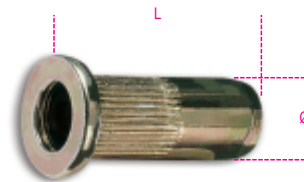

1742R-A/M...
Steel threaded rivets for items 1742-1742A-1946KF

		art.		ØxL mm	M mm	g
	017420013	1742R-A M3	ØxL = 5x11 mm M = 3	5x11	3	19
	017420014	1742R-A M4	ØxL = 6x11 mm M = 4	6x11	4	25
	017420015	1742R-A M5	ØxL = 7x13 mm M = 5	7x13	5	37
	017420016	1742R-A M6	ØxL = 9x17 mm M = 6	9x17	6	85
·	017420018	1742R-A M8	ØxL=11x17 mm M=8	11x17	8	123
·	017420020	1742R-A M10	ØxL=13x24 mm M=10	13x24	10	112