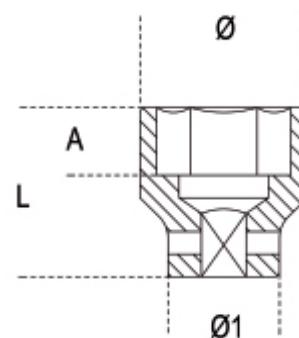

**720**
**impact sockets, standard series**

**UNI/ISO 2725 DIN 3129**

art.	mm	Ø mm	L mm	Ø1 mm	A mm	h mm	
007200008	720 8	8	15,0	38	25	6,0	83
007200009	720 9	9	16,0	38	25	6,0	83
007200010	720 10	10	17,0	38	25	7,0	85
007200011	720 11	11	18,5	38	25	8,0	86
007200012	720 12	12	20,0	38	25	9,0	85
007200013	720 13	13	21,0	38	25	10,0	84,6
007200014	720 14	14	22,5	38	25	10,0	88
007200015	720 15	15	23,0	38	30	11,0	128,9
007200016	720 16	16	25,0	38	30	11,0	131
007200017	720 17	17	26,0	38	30	12,0	128
007200018	720 18	18	27,5	38	30	13,0	129,6
007200019	720 19	19	28,5	38	30	13,0	123,7
007200021	720 21	21	31,0	38	30	14,0	122,7
007200022	720 22	22	32,5	38	30	14,0	133,6
007200023	720 23	23	34,0	38	30	14,0	134,3
007200024	720 24	24	35,0	38	30	14,0	137
007200027	720 27	27	38,5	45	30	16,0	169
007200030	720 30	30	42,0	50	30	17,0	194,4
007200032	720 32	32	44,0	50	30	18,0	227
007200036	720 36	36	50,0	50	30	18,0	275,8