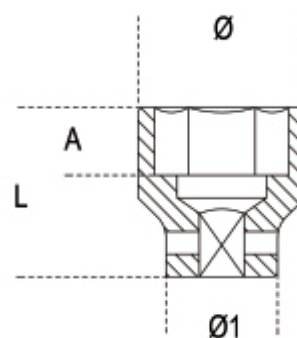

720
impact sockets, standard series

UNI/ISO 2725 DIN 3129

art.	mm	mm	mm	mm	mm	mm	mm
007200008	720 8	8	15,0	38	25	6,0	83
007200009	720 9	9	16,0	38	25	6,0	83
007200010	720 10	10	17,0	38	25	7,0	85
007200011	720 11	11	18,5	38	25	8,0	86
007200012	720 12	12	20,0	38	25	9,0	85
007200013	720 13	13	21,0	38	25	10,0	84,6
007200014	720 14	14	22,5	38	25	10,0	88
007200015	720 15	15	23,0	38	30	11,0	128,9
007200016	720 16	16	25,0	38	30	11,0	131
007200017	720 17	17	26,0	38	30	12,0	128
007200018	720 18	18	27,5	38	30	13,0	129,6
007200019	720 19	19	28,5	38	30	13,0	123,7
007200021	720 21	21	31,0	38	30	14,0	122,7
007200022	720 22	22	32,5	38	30	14,0	133,6
007200023	720 23	23	34,0	38	30	14,0	134,3
007200024	720 24	24	35,0	38	30	14,0	137
007200027	720 27	27	38,5	45	30	16,0	169
007200030	720 30	30	42,0	50	30	17,0	194,4
007200032	720 32	32	44,0	50	30	18,0	227
007200036	720 36	36	50,0	50	30	18,0	275,8