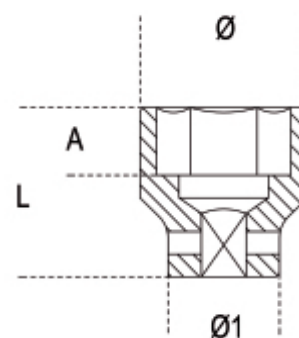

720
impact sockets, standard series

UNI/ISO 2725 DIN 3129

art.	mm	mm	L mm	mm	mm	mm	mm
007200008	720 8	8	15,0	38	25	6,0	83
007200009	720 9	9	16,0	38	25	6,0	83
007200010	720 10	10	17,0	38	25	7,0	85
007200011	720 11	11	18,5	38	25	8,0	86
007200012	720 12	12	20,0	38	25	9,0	85
007200013	720 13	13	21,0	38	25	10,0	84,6
007200014	720 14	14	22,5	38	25	10,0	88
007200015	720 15	15	23,0	38	30	11,0	128,9
007200016	720 16	16	25,0	38	30	11,0	131
007200017	720 17	17	26,0	38	30	12,0	128
007200018	720 18	18	27,5	38	30	13,0	129,6
007200019	720 19	19	28,5	38	30	13,0	123,7
007200021	720 21	21	31,0	38	30	14,0	122,7
007200022	720 22	22	32,5	38	30	14,0	133,6
007200023	720 23	23	34,0	38	30	14,0	134,3
007200024	720 24	24	35,0	38	30	14,0	137
007200027	720 27	27	38,5	45	30	16,0	169
007200030	720 30	30	42,0	50	30	17,0	194,4
007200032	720 32	32	44,0	50	30	18,0	227
007200036	720 36	36	50,0	50	30	18,0	275,8