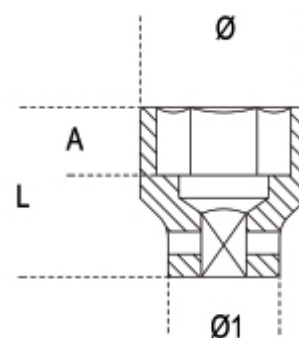

720
impact sockets, standard series

UNI/ISO 2725 DIN 3129

art.	mm	mm	mm	mm	mm	mm	mm
007200008	720 8	8	15,0	38	25	6,0	83
007200009	720 9	9	16,0	38	25	6,0	83
007200010	720 10	10	17,0	38	25	7,0	85
007200011	720 11	11	18,5	38	25	8,0	86
007200012	720 12	12	20,0	38	25	9,0	85
007200013	720 13	13	21,0	38	25	10,0	84,6
007200014	720 14	14	22,5	38	25	10,0	88
007200015	720 15	15	23,0	38	30	11,0	128,9
007200016	720 16	16	25,0	38	30	11,0	131
007200017	720 17	17	26,0	38	30	12,0	128
007200018	720 18	18	27,5	38	30	13,0	129,6
007200019	720 19	19	28,5	38	30	13,0	123,7
007200021	720 21	21	31,0	38	30	14,0	122,7
007200022	720 22	22	32,5	38	30	14,0	133,6
007200023	720 23	23	34,0	38	30	14,0	134,3
007200024	720 24	24	35,0	38	30	14,0	137
007200027	720 27	27	38,5	45	30	16,0	169
007200030	720 30	30	42,0	50	30	17,0	194,4
007200032	720 32	32	44,0	50	30	18,0	227
007200036	720 36	36	50,0	50	30	18,0	275,8