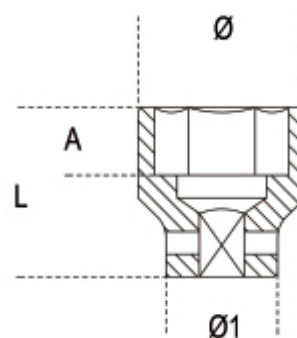

720
impact sockets, standard series

UNI/ISO 2725 DIN 3129

art.	mm	Ø mm	L mm	Ø1 mm	A mm	h mm	
007200008	720 8	8	15,0	38	25	6,0	83
007200009	720 9	9	16,0	38	25	6,0	83
007200010	720 10	10	17,0	38	25	7,0	85
007200011	720 11	11	18,5	38	25	8,0	86
007200012	720 12	12	20,0	38	25	9,0	85
007200013	720 13	13	21,0	38	25	10,0	84,6
007200014	720 14	14	22,5	38	25	10,0	88
007200015	720 15	15	23,0	38	30	11,0	128,9
007200016	720 16	16	25,0	38	30	11,0	131
007200017	720 17	17	26,0	38	30	12,0	128
007200018	720 18	18	27,5	38	30	13,0	129,6
007200019	720 19	19	28,5	38	30	13,0	123,7
007200021	720 21	21	31,0	38	30	14,0	122,7
007200022	720 22	22	32,5	38	30	14,0	133,6
007200023	720 23	23	34,0	38	30	14,0	134,3
007200024	720 24	24	35,0	38	30	14,0	137
007200027	720 27	27	38,5	45	30	16,0	169
007200030	720 30	30	42,0	50	30	17,0	194,4
007200032	720 32	32	44,0	50	30	18,0	227
007200036	720 36	36	50,0	50	30	18,0	275,8