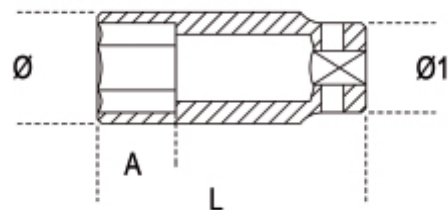

720L
impact sockets, long series

UNI/ISO 2725

art.	mm	Ø mm	L mm	Ø1 mm	A mm	g
007200310	10	17,0	80	25	10,0	152
007200311	11	18,5	80	25	11,0	156
007200312	12	20,0	80	25	12,0	164
007200313	13	21,0	80	25	13,0	159,7
007200314	14	22,5	80	25	14,0	175,8
007200315	15	23,0	80	30	15	227,6
007200316	16	25,0	80	30	16,0	233,8
007200317	17	26,0	80	30	17,0	247
007200318	18	27,5	80	30	18,0	258
007200319	19	28,5	80	30	19,0	242
007200321	21	31,0	80	30	21,0	261
007200322	22	32,5	80	30	22,0	305,3
007200324	24	35,0	80	30	24,0	338
007200327	27	38,5	80	30	27,0	398
007200330	30	42,0	80	30	29	421
007200332	32	44,0	80	30	29	457,4
007200336	36	50,0	80	30	31	627,4