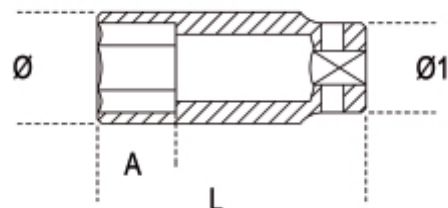

720L
impact sockets, long series

UNI/ISO 2725

art.	Ø mm	Ø mm	L mm	Ø1 mm	A mm	g	
007200310	720L 10	10	17,0	80	25	10,0	152
007200311	720L 11	11	18,5	80	25	11,0	156
007200312	720L 12	12	20,0	80	25	12,0	164
007200313	720L 13	13	21,0	80	25	13,0	159,7
007200314	720L 14	14	22,5	80	25	14,0	175,8
007200315	720L 15	15	23,0	80	30	15	227,6
007200316	720L 16	16	25,0	80	30	16,0	233,8
007200317	720L 17	17	26,0	80	30	17,0	247
007200318	720L 18	18	27,5	80	30	18,0	258
007200319	720L 19	19	28,5	80	30	19,0	242
007200321	720L 21	21	31,0	80	30	21,0	261
007200322	720L 22	22	32,5	80	30	22,0	305,3
007200324	720L 24	24	35,0	80	30	24,0	338
007200327	720L 27	27	38,5	80	30	27,0	398
007200330	720L 30	30	42,0	80	30	29	421
007200332	720L 32	32	44,0	80	30	29	457,4
007200336	720L 36	36	50,0	80	30	31	627,4