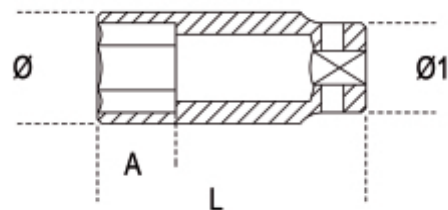

720L
impact sockets, long series

UNI/ISO 2725

art.	Ø mm	Ø mm	L mm	Ø1 mm	A mm	g	
007200310	720L 10	10	17,0	80	25	10,0	152
007200311	720L 11	11	18,5	80	25	11,0	156
007200312	720L 12	12	20,0	80	25	12,0	164
007200313	720L 13	13	21,0	80	25	13,0	159,7
007200314	720L 14	14	22,5	80	25	14,0	175,8
007200315	720L 15	15	23,0	80	30	15	227,6
007200316	720L 16	16	25,0	80	30	16,0	233,8
007200317	720L 17	17	26,0	80	30	17,0	247
007200318	720L 18	18	27,5	80	30	18,0	258
007200319	720L 19	19	28,5	80	30	19,0	242
007200321	720L 21	21	31,0	80	30	21,0	261
007200322	720L 22	22	32,5	80	30	22,0	305,3
007200324	720L 24	24	35,0	80	30	24,0	338
007200327	720L 27	27	38,5	80	30	27,0	398
007200330	720L 30	30	42,0	80	30	29	421
007200332	720L 32	32	44,0	80	30	29	457,4
007200336	720L 36	36	50,0	80	30	31	627,4