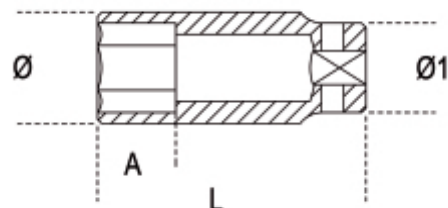

**720L**
**impact sockets, long series**

**UNI/ISO 2725**

art.	Ø mm	Ø mm	L mm	Ø1 mm	A mm	g	
007200310	720L 10	10	17,0	80	25	10,0	152
007200311	720L 11	11	18,5	80	25	11,0	156
007200312	720L 12	12	20,0	80	25	12,0	164
007200313	720L 13	13	21,0	80	25	13,0	159,7
007200314	720L 14	14	22,5	80	25	14,0	175,8
007200315	720L 15	15	23,0	80	30	15	227,6
007200316	720L 16	16	25,0	80	30	16,0	233,8
007200317	720L 17	17	26,0	80	30	17,0	247
007200318	720L 18	18	27,5	80	30	18,0	258
007200319	720L 19	19	28,5	80	30	19,0	242
007200321	720L 21	21	31,0	80	30	21,0	261
007200322	720L 22	22	32,5	80	30	22,0	305,3
007200324	720L 24	24	35,0	80	30	24,0	338
007200327	720L 27	27	38,5	80	30	27,0	398
007200330	720L 30	30	42,0	80	30	29	421
007200332	720L 32	32	44,0	80	30	29	457,4
007200336	720L 36	36	50,0	80	30	31	627,4