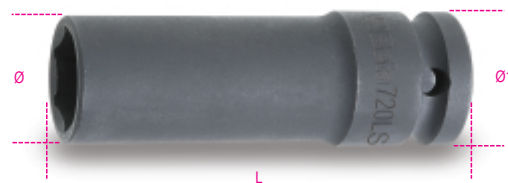

720LS
impact sockets, 1/2" female drive, long, slim series phosphatized

UNI/ISO 2725

art.	mm	D mm	L mm	Ø1 mm	g
007200360	10	15,5	78	24	95
007200361	11	16,7	78	24	98
007200362	12	18,0	78	24	103
007200363	13	19,2	78	24	109
007200364	14	20,5	78	24	115
007200365	15	21,7	78	24	121
007200366	16	23,0	78	24	125
007200367	17	24,2	78	29	173
007200368	18	25,5	78	29	183
007200369	19	26,7	78	29	195
007200371	21	29,2	78	29	200
007200372	22	30,5	78	29	221
007200374	24	33,0	78	29	253
007200377	27	36,7	78	29	301
007200380	30	40,5	78	29	355
007200382	32	43,0	78	29	368
007200386	36	48,0	78	29	420