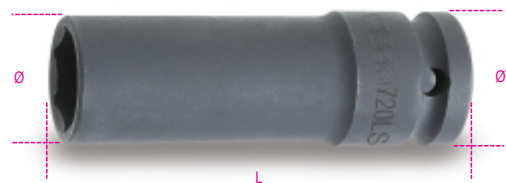

720LS
impact sockets, 1/2" female drive, long, slim series phosphatized

UNI/ISO 2725

art.	mm	D mm	L mm	Ø1 mm	g
007200360	10	15,5	78	24	95
007200361	11	16,7	78	24	98
007200362	12	18,0	78	24	103
007200363	13	19,2	78	24	109
007200364	14	20,5	78	24	115
007200365	15	21,7	78	24	121
007200366	16	23,0	78	24	125
007200367	17	24,2	78	29	173
007200368	18	25,5	78	29	183
007200369	19	26,7	78	29	195
007200371	21	29,2	78	29	200
007200372	22	30,5	78	29	221
007200374	24	33,0	78	29	253
007200377	27	36,7	78	29	301
007200380	30	40,5	78	29	355
007200382	32	43,0	78	29	368
007200386	36	48,0	78	29	420