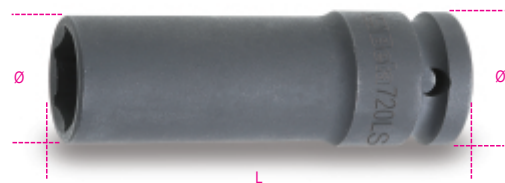

720LS
impact sockets, 1/2" female drive, long, slim series phosphatized

UNI/ISO 2725

art.	mm	D mm	L mm	Ø1 mm	g
007200360	10	15,5	78	24	95
007200361	11	16,7	78	24	98
007200362	12	18,0	78	24	103
007200363	13	19,2	78	24	109
007200364	14	20,5	78	24	115
007200365	15	21,7	78	24	121
007200366	16	23,0	78	24	125
007200367	17	24,2	78	29	173
007200368	18	25,5	78	29	183
007200369	19	26,7	78	29	195
007200371	21	29,2	78	29	200
007200372	22	30,5	78	29	221
007200374	24	33,0	78	29	253
007200377	27	36,7	78	29	301
007200380	30	40,5	78	29	355
007200382	32	43,0	78	29	368
007200386	36	48,0	78	29	420