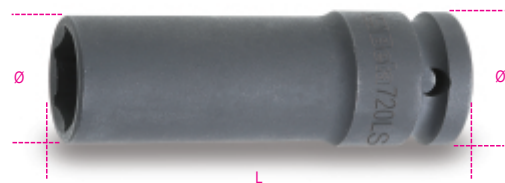

**720LS**
**impact sockets, 1/2" female drive, long, slim series phosphatized**

**UNI/ISO 2725**

art.	mm	D mm	L mm	Ø1 mm	g
007200360	10	15,5	78	24	95
007200361	11	16,7	78	24	98
007200362	12	18,0	78	24	103
007200363	13	19,2	78	24	109
007200364	14	20,5	78	24	115
007200365	15	21,7	78	24	121
007200366	16	23,0	78	24	125
007200367	17	24,2	78	29	173
007200368	18	25,5	78	29	183
007200369	19	26,7	78	29	195
007200371	21	29,2	78	29	200
007200372	22	30,5	78	29	221
007200374	24	33,0	78	29	253
007200377	27	36,7	78	29	301
007200380	30	40,5	78	29	355
007200382	32	43,0	78	29	368
007200386	36	48,0	78	29	420