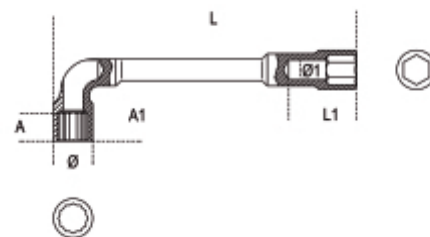

**932HS**
**double ended hexagon / bi-hex offset socket wrenches, bright chrome-plated  
H-SAFE**
**NF E 74.303**

with H-SAFE tethered system

art.	Ø mm	Ø mm	L mm	Ø1 mm	A mm	A1 mm	L1 mm	g	
009324006	932HS 6X6	6x6	11,5	110	5,0	8,0	15,0	15,0	55
009324007	932HS 7X7	7x7	12,5	116	6,0	9,0	18,0	15,0	60
009324008	932HS 8X8	8x8	13,0	120	6,0	11,0	20,0	21,0	65
009324009	932HS 9X9	9x9	14,0	125	7,0	11,0	20,0	21,0	75
009324010	932HS 10X10	10x10	16,5	133	8,0	13,0	22,0	25,0	105
009324011	932HS 11X11	11x11	17,5	143	8,5	14,0	23,0	25,0	125
009324012	932HS 12X12	12x12	19,0	148	8,5	14,0	25,0	25,0	165
009324013	932HS 13X13	13x13	19,5	154	9,5	16,0	28,0	34,0	175
009324014	932HS 14X14	14x14	21,5	167	10,0	17,0	28,0	34,0	220
009324015	932HS 15X15	15x15	22,5	182	10,0	17,0	29,0	40,0	235
009324016	932HS 16X16	16x16	24,5	193	11,0	20,0	33,0	40,0	335
009324017	932HS 17X17	17x17	26,0	198	12,0	20,0	34,0	44,0	340
009324018	932HS 18X18	18x18	26,5	215	13,0	20,0	34,0	44,0	370
009324019	932HS 19X19	19x19	29,0	220	14,0	22,0	35,0	48,0	435

[58284-1](#) [662908-1](#) [68764-0001](#) [690619-6](#) [D20419-189](#) [7-354778-7](#) [768531-1](#) [821903-5](#) [822253-1](#) [854183-1](#) [854358-1](#) [992258-1](#) [1-21046-3](#)  
[1-22278-0](#) [1-22278-2](#) [1-24954-2](#) [125529-5](#) [126513-1](#) [1-305579-8](#) [1320846-1](#) [1338618-1](#) [1338968-2](#) [1-354779-0](#) [1-354779-2](#) [1-354779-4](#)  
[1424443-1](#) [1424289-1](#) [1424444-1](#) [MS24256A16](#) [1-525442-0](#) [1532195-2](#) [1538773-2](#) [1-59681-8](#) [1-59907-5](#) [1-692134-3](#) [1725760-1](#) [HT-](#)  
[920A-124-HTELE-RPL-KIT](#) [1976923-1](#) [1976969-1](#) [2063794-1](#) [2063795-1](#) [2-21002-1](#) [2-21002-3](#) [2-21002-4](#) [2-21002-7](#) [2-21002-9](#) [2-21004-](#)  
[0](#) [229399-2](#) [229707-1](#) [911737-2](#)