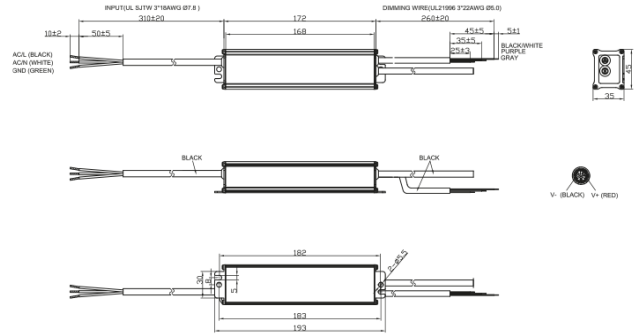

Driver for Vertical Farming LED-Modules 37.191.1011.00

T 130

Tm110

U out
500 V

18 AWG 0,5 - 1,0
mm²

0,4 - 2,0

X-ON Electronics

Largest Supplier of Electrical and Electronic Components

Click to view similar products for [LED Power Supplies](#) category:

Click to view products by [BJB](#) manufacturer:

Other Similar products are found below :

[ESS015W-1000-12](#) [PDA-WIFI](#) [PIFC-K250F](#) [PITB-K222A](#) [ALD-514012PJ134](#) [LB240S24KH](#) [LMH020-SPLC-0000-0000001](#) [79534](#) [79535](#)
[EUG-200S210DT](#) [ESS030W-1050-21](#) [ESS030W-0900-32](#) [BPOXL 4-12-035](#) [ESS010W-0350-24](#) [ESS010W-0200-42](#) [ESM060W-1400-42](#)
[PDA080B-1A0G](#) [ESS010W-0500-12](#) [PDA150B-S1A5G](#) [SLM140W-1.05-130-ZA](#) [ESS015W-0700-18](#) [EUD-150S350DVA](#) [LWA320-C420-](#)
[ARK-B](#) [HVG-240-48AB](#) [HVG-320-36AB](#) [HVG-320-54AB](#) [ELG-240-C1400AB](#) [EUK-150S105DV](#) [BXCS-12Z-N2P-B1-A](#) [BXPR-WN-01-A](#)
[LN1224CV](#) [BXCS-12D-N2P-01-A](#) [BXCS-12W-N2P-01-A](#) [HBG-160-24AB](#) [980100001200394](#) [980060001200376](#) [LC 14W 250-350MA](#)
[FLEXC R ADV2](#) [LC 24W 500-600MA FLEXC R ADV2](#) [LC 36W 850-900MA FLEXC R ADV2](#) [LC 50W 200-350ML 170V FLEXC LP](#)
[SNC4](#) [LC 25W 200-350ML 70V FLEXC LP SNC4](#) [LC 35W 200-350ML 121V FLEXC LP SNC4](#) [LCBI 10W 350MA PHASE-CUT/1-10V LP](#)
[LC 13W 300MA FIXC C SNC](#) [LC 10W 250MA FIXC SC SNC2](#) [LC 35W 800MA FIXC SR ADV2](#) [LC 38W 900MA FIXC SR ADV2](#) [LC](#)
[34W 800MA FIXC SC ADV2](#) [LC 44W 1050MA FIXC SC ADV2](#) [LC 38W 900MA 42V FIXC SRL ADV2](#)