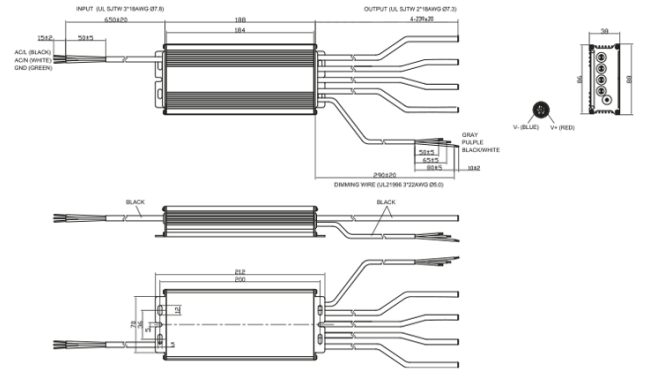

Driver for Vertical Farming LED-Modules

37.191.1012.00

T 130

Tm110

U out
500 V

18 AWG 0,5 - 1,0
mm²

0,4 - 2,0

X-ON Electronics

[ESS015W-1000-12](#) [PDA-WIFI](#) [PIFC-K250F](#) [PITB-K222A](#) [ALD-514012PJ134](#) [LB240S24KH](#) [LMH020-SPLC-0000-0000001](#) [79534](#) [79535](#)
[EUG-200S210DT](#) [ESS030W-1050-21](#) [ESS030W-0900-32](#) [BPOXL 4-12-035](#) [ESS010W-0350-24](#) [ESS010W-0200-42](#) [ESM060W-1400-42](#)
[PDA080B-1A0G](#) [ESS010W-0500-12](#) [PDA150B-S1A5G](#) [SLM140W-1.05-130-ZA](#) [ESS015W-0700-18](#) [EUD-150S350DVA](#) [LWA320-C420-](#)
[ARK-B](#) [HVG-240-48AB](#) [HVG-320-36AB](#) [HVG-320-54AB](#) [ELG-240-C1400AB](#) [EUK-150S105DV](#) [BXCS-12Z-N2P-B1-A](#) [BXPR-WN-01-A](#)
[LN1224CV](#) [BXCS-12D-N2P-01-A](#) [BXCS-12W-N2P-01-A](#) [HBG-160-24AB](#) [980100001200394](#) [980060001200376](#) [LC 14W 250-350MA](#)
[FLEXC R ADV2](#) [LC 24W 500-600MA FLEXC R ADV2](#) [LC 36W 850-900MA FLEXC R ADV2](#) [LC 50W 200-350ML 170V FLEXC LP](#)
[SNC4](#) [LC 25W 200-350ML 70V FLEXC LP SNC4](#) [LC 35W 200-350ML 121V FLEXC LP SNC4](#) [LCBI 10W 350MA PHASE-CUT/1-10V LP](#)
[LC 13W 300MA FIXC C SNC](#) [LC 10W 250MA FIXC SC SNC2](#) [LC 35W 800MA FIXC SR ADV2](#) [LC 38W 900MA FIXC SR ADV2](#) [LC](#)
[34W 800MA FIXC SC ADV2](#) [LC 44W 1050MA FIXC SC ADV2](#) [LC 38W 900MA 42V FIXC SRL ADV2](#)