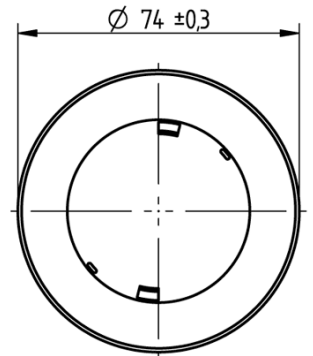

Reflector Ø 74 mm, 17° beam angle - Spot

47.950.-301.56

100°C

X-ON Electronics

Largest Supplier of Electrical and Electronic Components

Click to view similar products for [LED Lighting Reflectors](#) category:

Click to view products by [BJB](#) manufacturer:

Other Similar products are found below :

[LL04CR-CFN35155L02](#) [LL04CR-CFN60155L02](#) [LL04CR-CGM85135L02](#) [F13185_GERI-RZ](#) [10604](#) [LL01SP-ATH15R49](#) [10170](#) [12527](#)
[12531](#) [12568](#) [C13253_TINA2-R-CLIP16](#) [CA14591_BROOKE-XW](#) [CN12706_LENINA-S](#) [F15560_MIRELLA-G2-W](#) [CA11525_LAURA-R-](#)
[W](#) [12796](#) [LMH020-REFL-0000-0000042](#) [LMH020-REFL-0000-0000062](#) [LMH020-REFL-0000-0000064](#) [LMH020-REFL-0000-0000082](#)
[C12606_LENINA-DL](#) [C11347_REGINA](#) [C11394_TYRA-S](#) [C11396_TYRA-W](#) [C11508_BROOKE-W](#) [C11552_BARBARA-S](#)
[C11553_BARBARA-W](#) [C11862_MINNIE-W](#) [C11979_LENA-S](#) [C11980_LENA-W](#) [C11996_LENA-LENS](#) [C12083_BROOKE-SCR-M](#)
[C12097_MINNIE-WWW](#) [C12154_LENA-M](#) [C12469_LISA2-R-PIN](#) [C12476_MIRELLA-50-S](#) [C12477_MIRELLA-50-M](#)
[C12480_MIRELLA-50-S-PIN](#) [C12516_RITA-WAS](#) [C12597_LENINA-S](#) [C12599_LENINA-W](#) [C12948_LENA-WAS](#) [C12958_LENINA-XW](#)
[C13085_MIRELLA-50-S-PF](#) [C13087_MIRELLA-50-W-PF](#) [C13101_LENA-X-WAS](#) [C13555_BRIDGET-W-UNI](#) [C13556_BRIDGET-M-](#)
[UNI](#) [C13557_BRIDGET-S-UNI](#) [C13806_MIRELLA-XW-PF](#)